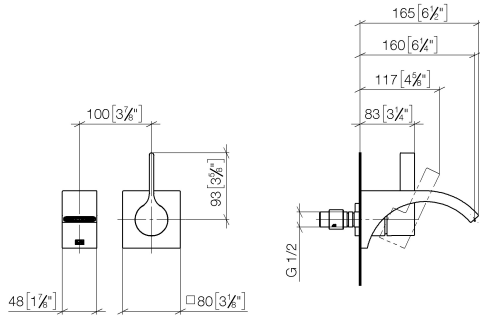

36 860 811

- Ausladung 160 mm
- starrer Auslauf
- rechteckiger luftangereicherter Strahl
- Bohrungsdurchmesser Auslauf 37 mm
- Bohrungsdurchmesser Einhandbatterie 57 mm
- Rosette für Mischer 80 x 80 mm
- Durchfluss max. 4,5 l/min
- bleifrei
- Dieses Produkt leistet einen Beitrag zur Erfüllung der Vorgaben von nachhaltigen Gebäudezertifizierungen, z.B. LEED®, BREEM®, DGNB

	Dark Chrome	36 860 811-19
	Chrom	36 860 811-00
	Platin gebürstet	36 860 811-06
	Messing gebürstet (23kt Gold)	36 860 811-28
	Dark Platin gebürstet	36 860 811-99

36 860 811

mm [inches]

Durchflussdiagramm

Zertifikate

IAPMO_N-4976 (2). IAPMO_6397 (2).

36 860 811

Ersatzteile für die
anderen
Oberflächenvarianten
finden Sie hier:
Chrom

Ersatzteilstückliste

Nr.	Artikelnummer	Benennung	Verbaumenge	Lieferzeit
1	13 800 811-19	CYO Waschtisch-Wand-Auslauf ohne Ablaufgarnitur - Dark Chrome	1	20
2	09 24 03 072 10 90	Nippel	1	2
3	09 20 80 021-19	Griff	1	60
4	90 31 11 030 00 90	Stift	1	2
5	90 31 20 087 00-19	Stopfen	1	20
6	09 11 02 288-19	Haube	1	20
7	09 27 78 039-19	Rosette	1	60
8	90 14 10 049 00 90	Dichtung	1	2
9	90 15 05 064 01 90	Kartusche	1	2
10	90 30 09 064 00 90	Schlüssel	1	2