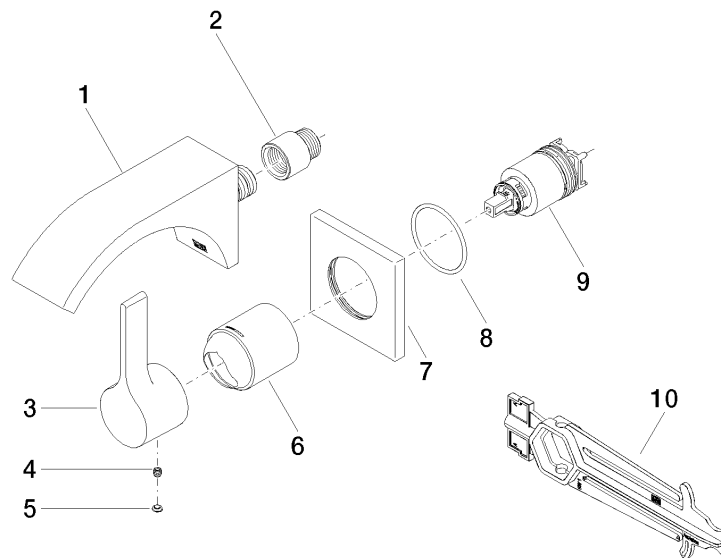

36 860 811

- Ausladung 160 mm
- starrer Auslauf
- rechteckiger luftangereicherter Strahl
- Bohrungsdurchmesser Auslauf 37 mm
- Bohrungsdurchmesser Einhandbatterie 57 mm
- Rosette für Mischer 80 x 80 mm
- Durchfluss max. 4,5 l/min
- bleifrei
- Dieses Produkt leistet einen Beitrag zur Erfüllung der Vorgaben von nachhaltigen Gebäudezertifizierungen, z.B. LEED®, BREEM®, DGNB

	Dark Chrome	36 860 811-19
	Chrom	36 860 811-00
	Platin gebürstet	36 860 811-06
	Messing gebürstet (23kt Gold)	36 860 811-28
	Dark Platin gebürstet	36 860 811-99

36 860 811

mm [inches]

Durchflussdiagramm

Zertifikate

IAPMO_N-4976 (2). IAPMO_6397 (2).

36 860 811

Ersatzteile für die
anderen
Oberflächenvarianten
finden Sie hier:
Chrom

Ersatzteilstückliste

Nr.	Artikelnummer	Benennung	Verbaumenge	Lieferzeit
1	13 800 811-19	CYO Waschtisch-Wand-Auslauf ohne Ablaufgarnitur - Dark Chrome	1	20
2	09 24 03 072 10 90	Nippel	1	2
3	09 20 80 021-19	Griff	1	60
4	90 31 11 030 00 90	Stift	1	2
5	90 31 20 087 00-19	Stopfen	1	20
6	09 11 02 288-19	Haube	1	20
7	09 27 78 039-19	Rosette	1	60
8	90 14 10 049 00 90	Dichtung	1	2
9	90 15 05 064 01 90	Kartusche	1	2
10	90 30 09 064 00 90	Schlüssel	1	2