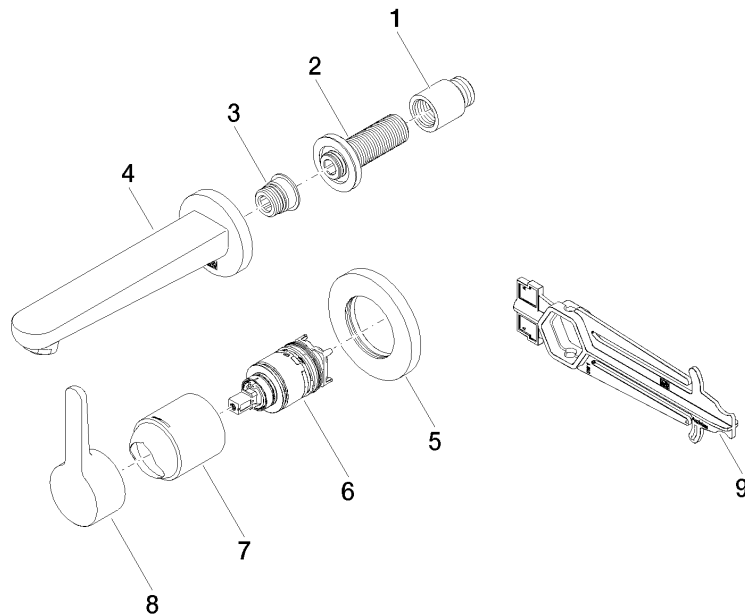

36 860 831  
mm [inches]

**Durchflussdiagramm**

**Zertifikate**

AbP\_10174.

ACS\_23 ACC NY  
460.

# DORNBRACHT YAMOU Waschtisch-Wand-Einhandbatterie ohne Ablaufgarnitur - Soft Black

36 860 831

## Ersatzteilstückliste

Nr.	Artikelnummer	Benennung	Verbaumenge	Lieferzeit
1	09 24 03 080 90	Verlaengerung	1	2
2	90 24 03 316 00 90	Nippel	1	-
Ersatzteil nicht mehr bestellbar, bitte bestellen Sie den Nachfolgeartikel				
3	90 11 06 220 00-69	Auslauf	1	-
Ersatzteil nicht mehr bestellbar, bitte bestellen Sie den Nachfolgeartikel				
4	90 27 83 026 00-69	Rosette	1	-
Ersatzteil nicht mehr bestellbar, bitte bestellen Sie den Nachfolgeartikel				
5	90 15 05 071 00 90	Kartusche	1	-
Ersatzteil nicht mehr bestellbar, bitte bestellen Sie den Nachfolgeartikel				
6	90 11 02 393 00-69	Haube	1	-
Ersatzteil nicht mehr bestellbar, bitte bestellen Sie den Nachfolgeartikel				
7	90 20 83 071 00-69	Griff	1	-
Ersatzteil nicht mehr bestellbar, bitte bestellen Sie den Nachfolgeartikel				
8	90 30 09 064 00 90	Schluessel	1	2