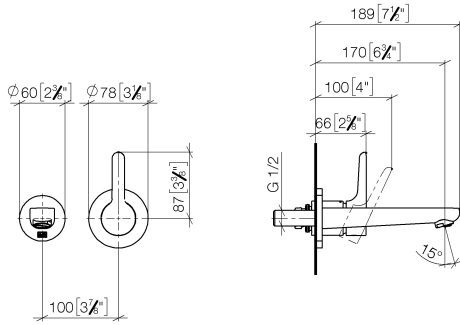

**DORNBRACHT YAMOU Waschtisch-Wand-Einhandbatterie ohne  
Ablaufgarnitur - Soft Black**

36 860 831

- Ausladung 170 mm
- starrer Auslauf
- runder luftangereicherter Strahl
- Bohrungsdurchmesser Auslauf 37 mm
- Bohrungsdurchmesser Einhandbatterie 57 mm
- Rosette für Auslauf Ø 60 mm
- Durchfluss max. 6,8 l/min
- Rosette für Mischer Ø 78 mm

36 860 831  
mm [inches]

**Durchflussdiagramm**

**Zertifikate**

AbP\_10174.

ACS\_23 ACC NY  
460.