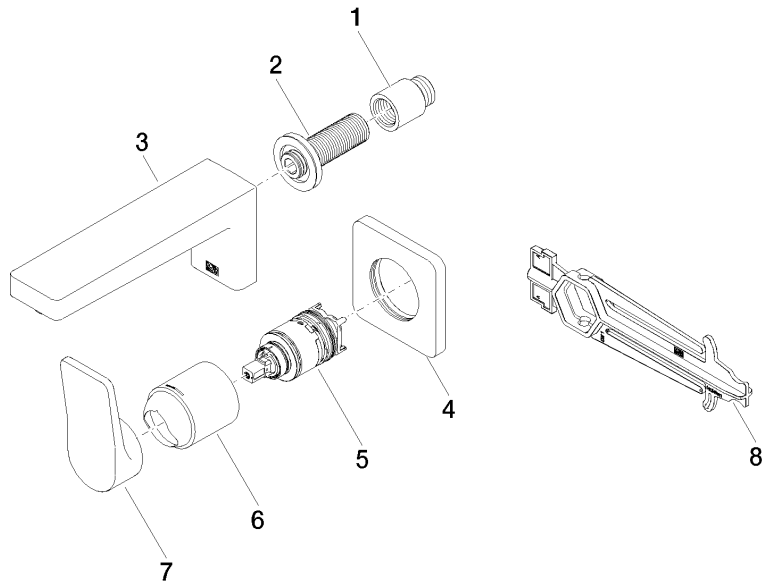

36 860 832
mm [inches]

Durchflussdiagramm

Zertifikate

AbP_10168.

ACS_23 ACC NY
460.

DORNBRACHT YARRE Waschtisch-Wand-Einhandbatterie ohne Ablaufgarnitur - Soft Black

36 860 832

Ersatzteilstückliste

Nr.	Artikelnummer	Benennung	Verbaumenge	Lieferzeit
1	09 24 03 080 90	Verlaengerung	1	2
2	90 24 03 316 00 90	Nippel	1	-
Ersatzteil nicht mehr bestellbar, bitte bestellen Sie den Nachfolgeartikel				
3	90 11 06 224 00-69	Auslauf	1	-
Ersatzteil nicht mehr bestellbar, bitte bestellen Sie den Nachfolgeartikel				
4	90 27 83 027 00-69	Rosette	1	-
Ersatzteil nicht mehr bestellbar, bitte bestellen Sie den Nachfolgeartikel				
5	90 15 05 071 00 90	Kartusche	1	-
Ersatzteil nicht mehr bestellbar, bitte bestellen Sie den Nachfolgeartikel				
6	90 11 02 393 00-69	Haube	1	-
Ersatzteil nicht mehr bestellbar, bitte bestellen Sie den Nachfolgeartikel				
7	90 20 83 072 00-69	Griff	1	-
Ersatzteil nicht mehr bestellbar, bitte bestellen Sie den Nachfolgeartikel				
8	90 30 09 064 00 90	Schluessel	1	2