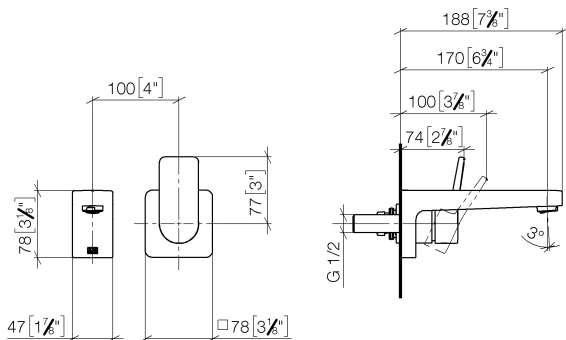

**DORNBRACHT YARRE Waschtisch-Wand-Einhandbatterie ohne
Ablaufgarnitur - Soft Black**

36 860 832

- Ausladung 170 mm
- starrer Auslauf
- runder luftangereicherter Strahl
- Bohrungsdurchmesser Auslauf 37 mm
- Bohrungsdurchmesser Einhandbatterie 57 mm
- Rosette für Mischer 78 x 78 mm
- Durchfluss max. 6,8 l/min
- bleifrei
- Rosette für Auslauf Ø 60 mm
- Rosette für Mischer Ø 78 mm

36 860 832
mm [inches]

Durchflussdiagramm

Zertifikate

AbP_10168.

ACS_23 ACC NY
460.

DORNBRACHT YARRE Waschtisch-Wand-Einhandbatterie ohne Ablaufgarnitur - Soft Black

36 860 832

Ersatzteilstückliste

Nr.	Artikelnummer	Benennung	Verbaumenge	Lieferzeit
1	09 24 03 080 90	Verlaengerung	1	2
2	90 24 03 316 00 90	Nippel	1	-
Ersatzteil nicht mehr bestellbar, bitte bestellen Sie den Nachfolgeartikel				
3	90 11 06 224 00-69	Auslauf	1	-
Ersatzteil nicht mehr bestellbar, bitte bestellen Sie den Nachfolgeartikel				
4	90 27 83 027 00-69	Rosette	1	-
Ersatzteil nicht mehr bestellbar, bitte bestellen Sie den Nachfolgeartikel				
5	90 15 05 071 00 90	Kartusche	1	-
Ersatzteil nicht mehr bestellbar, bitte bestellen Sie den Nachfolgeartikel				
6	90 11 02 393 00-69	Haube	1	-
Ersatzteil nicht mehr bestellbar, bitte bestellen Sie den Nachfolgeartikel				
7	90 20 83 072 00-69	Griff	1	-
Ersatzteil nicht mehr bestellbar, bitte bestellen Sie den Nachfolgeartikel				
8	90 30 09 064 00 90	Schluessel	1	2