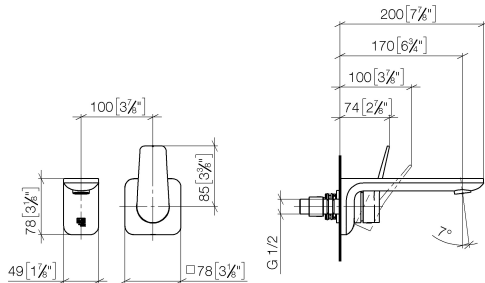

**LISSÉ Waschtisch-Wand-Einhandbatterie ohne Ablaufgarnitur - Chrom
gebürstet**

LISSÉ

36 860 845

- Ausladung 170 mm
- starrer Auslauf
- runder luftangereicherter Strahl
- Bohrungsdurchmesser Auslauf 37 mm
- Bohrungsdurchmesser Einhandbatterie 57 mm
- Rosette 78 x 78 mm
- Durchfluss max. 5,7 l/min
- bleifrei
- Dieses Produkt leistet einen Beitrag zur Erfüllung der Vorgaben von nachhaltigen Gebäudezertifizierungen, z.B. LEED®, BREEAM®, DGNB

	Chrom gebürstet	36 860 845-93
	Chrom	36 860 845-00
	Platin gebürstet	36 860 845-06
	Dark Chrome	36 860 845-19
	Schwarz matt	36 860 845-33
	Dark Platinum gebürstet	36 860 845-99

36 860 845
mm [inches]

Durchflussdiagramm

Ersatzteilstückliste

Nr.	Artikelnummer	Benennung	Verbaumenge	Lieferzeit
1	09 24 03 072 10 90	Nippel	1	2
2	90 24 03 108 00 90	Nippel Set	1	2
3	90 31 11 004 00 90	Stift	1	2
4	90 11 84 021 00-93	Auslauf	1	20
5	90 31 20 087 00-93	Stopfen	1	20
6	90 31 11 063 00 90	Stift	1	2
7	09 20 84 021-93	Griff	1	20
8	09 11 02 288-93	Haube	1	20
9	90 27 84 020 00-93	Rosette	1	20
10	90 14 10 049 00 90	Dichtung	1	2
11	90 15 05 064 01 90	Kartusche	1	2
12	90 30 09 064 00 90	Schlüssel	1	2