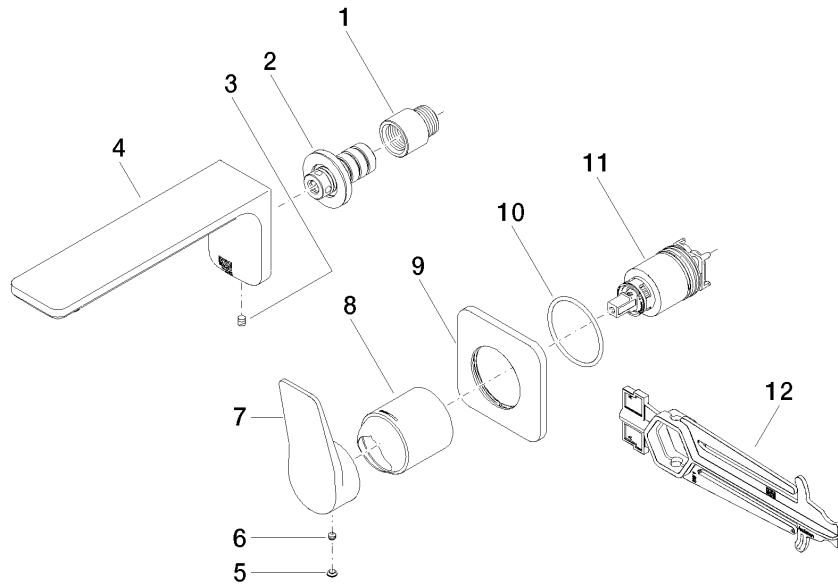

**LISSÉ Waschtisch-Wand-Einhandbatterie ohne Ablaufgarnitur - Chrom
gebürstet**

LISSÉ

36 860 845

- Ausladung 170 mm
- starrer Auslauf
- runder luftangereicherter Strahl
- Bohrungsdurchmesser Auslauf 37 mm
- Bohrungsdurchmesser Einhandbatterie 57 mm
- Rosette 78 x 78 mm
- Durchfluss max. 5,7 l/min
- bleifrei
- Dieses Produkt leistet einen Beitrag zur Erfüllung der Vorgaben von nachhaltigen Gebäudezertifizierungen, z.B. LEED®, BREEAM®, DGNB

	Chrom gebürstet	36 860 845-93
	Chrom	36 860 845-00
	Platin gebürstet	36 860 845-06
	Dark Chrome	36 860 845-19
	Schwarz matt	36 860 845-33
	Dark Platinum gebürstet	36 860 845-99

36 860 845
mm [inches]

Durchflussdiagramm

Ersatzteilstückliste

Nr.	Artikelnummer	Benennung	Verbaumenge	Lieferzeit
1	09 24 03 072 10 90	Nippel	1	2
2	90 24 03 108 00 90	Nippel Set	1	2
3	90 31 11 004 00 90	Stift	1	2
4	90 11 84 021 00-93	Auslauf	1	20
5	90 31 20 087 00-93	Stopfen	1	20
6	90 31 11 063 00 90	Stift	1	2
7	09 20 84 021-93	Griff	1	20
8	09 11 02 288-93	Haube	1	20
9	90 27 84 020 00-93	Rosette	1	20
10	90 14 10 049 00 90	Dichtung	1	2
11	90 15 05 064 01 90	Kartusche	1	2
12	90 30 09 064 00 90	Schlüssel	1	2