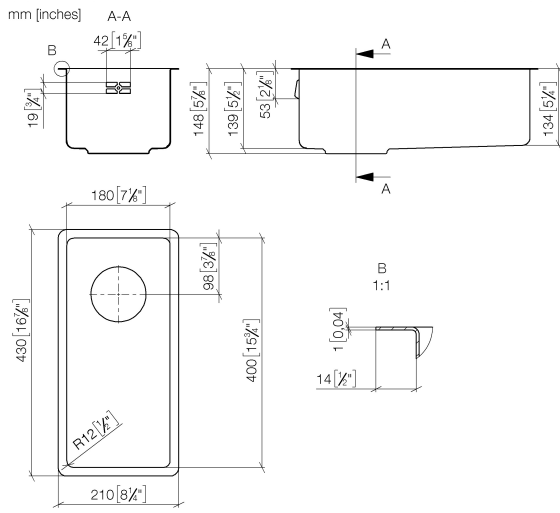

Einzelbecken - Edelstahl

38 180 003