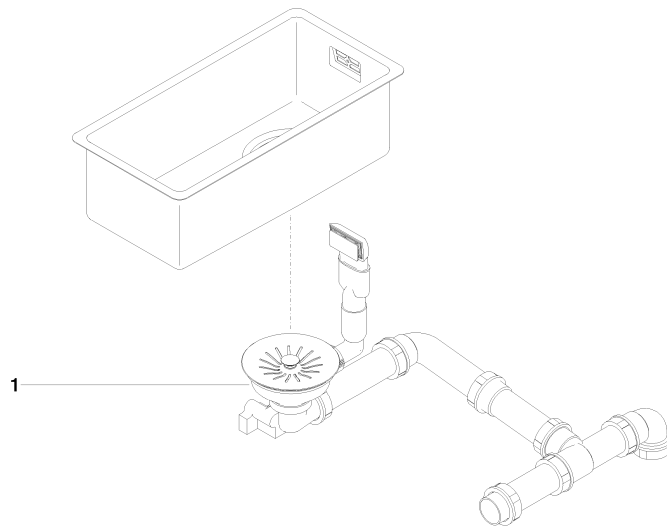

## Einzelbecken - Edelstahl

---

38 180 003

- Unterbau
- 180 x 400 mm
- Beckentiefe 140 mm
- passend für Unterbauschränke 350 mm
- Radius 12 mm

**Ab- und Überlaufgarnitur nicht im Lieferumfang enthalten. Siehe Benötigtes Zubehör.**

### Benötigtes Zubehör

---

**Ab- und Überlaufgarnitur  
handverschießbar - Edelstahl**  
• 3 1/2" Handverschießbares  
Ablaufventil

10 415 003-85

**Einzelbecken - Edelstahl**

38 180 003

## Einzelbecken - Edelstahl

38 180 003

### Ersatzteilstückliste

Nr.	Artikelnummer	Benennung	Verbaumenge	Lieferzeit
1	10 415 003-85	Ab- und Überlaufgarnitur handverschießbar - Edelstahl	1	2