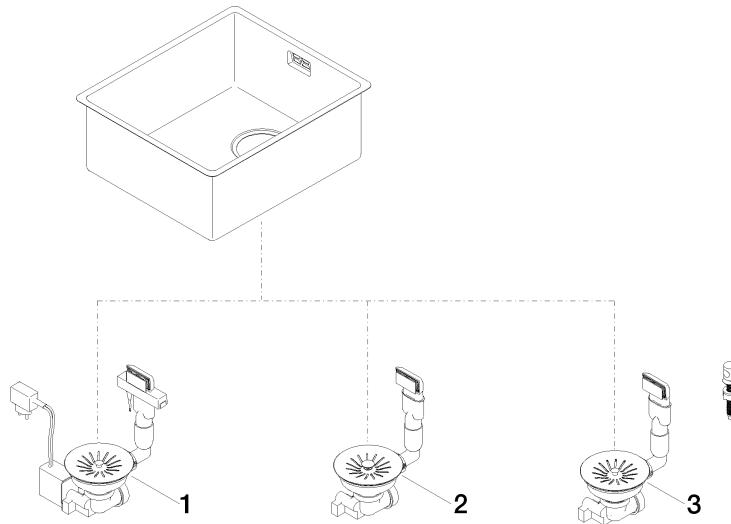

Einzelbecken - Edelstahl

38 340 003

- Unterbau
 - 340 x 400 mm
 - Beckentiefe 175 mm
 - passend für Unterbauschränke 400 mm
 - Radius 12 mm
- Ab- und Überlaufgarnitur nicht im Lieferumfang enthalten. Siehe Benötigtes Zubehör.**

Ab- und Überlaufgarnitur nicht im Lieferumfang enthalten. Siehe Benötigtes Zubehör.

Benötigtes Zubehör

Ab- und Überlaufgarnitur handverschießbar - Edelstahl 10 400 003-85
 • 3 1/2" Handverschießbares Ablaufventil

Benötigtes Zubehör

Ab- und Überlaufgarnitur elektrisch - Edelstahl 10 410 003-85
 • 3 1/2" Elektrisches Ablaufventil (TouchFlow)

Benötigtes Zubehör

Ab- und Überlaufgarnitur mit Zugknopf - Edelstahl 10 405 003-85
 • 3 1/2" Exzenterventil

Einzelbecken - Edelstahl

38 340 003

mm [inches]

Einzelbecken - Edelstahl

38 340 003

Ersatzteilstückliste

Nr.	Artikelnummer	Benennung	Verbaumenge	Lieferzeit
1	10 410 003-85	Ab- und Überlaufgarnitur elektrisch - Edelstahl	1	2
2	10 400 003-85	Ab- und Überlaufgarnitur handverschießbar - Edelstahl	1	2
3	10 405 003-85	Ab- und Überlaufgarnitur mit Zugknopf - Edelstahl	1	2