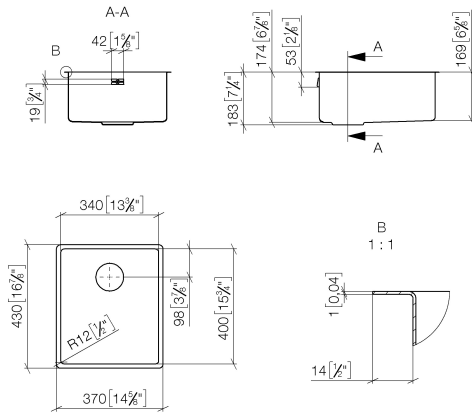

Benötigtes Zubehör

Ab- und Überlaufgarnitur elektrisch - Edelstahl 10 410 003-85
 • 3 1/2" Elektrisches Ablaufventil (TouchFlow)

Benötigtes Zubehör

Ab- und Überlaufgarnitur mit Zugknopf - Edelstahl 10 405 003-85
 • 3 1/2" Exzenterventil

Einzelbecken - Edelstahl

38 340 003

mm [inches]

Einzelbecken - Edelstahl

38 340 003

Ersatzteilstückliste

Nr.	Artikelnummer	Benennung	Verbaumenge	Lieferzeit
1	10 410 003-85	Ab- und Überlaufgarnitur elektrisch - Edelstahl	1	2
2	10 400 003-85	Ab- und Überlaufgarnitur handverschießbar - Edelstahl	1	2
3	10 405 003-85	Ab- und Überlaufgarnitur mit Zugknopf - Edelstahl	1	2