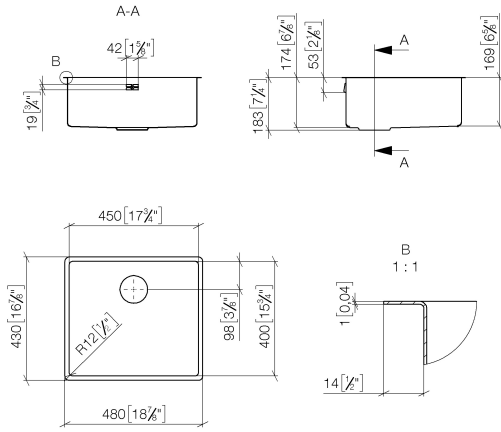

Einzelbecken - Edelstahl

38 450 003

- Unterbau
- 450 x 400 mm
- Beckentiefe 175 mm
- passend für Unterbauschränke 500 mm
- Radius 12 mm

Ab- und Überlaufgarnitur nicht im Lieferumfang enthalten. Siehe Benötigtes Zubehör.

10 405 003-85

Einzelbecken - Edelstahl

38 450 003

mm [inches]

Einzelbecken - Edelstahl

38 450 003

Ersatzteilstückliste

Nr.	Artikelnummer	Benennung	Verbaumenge	Lieferzeit
1	10 410 003-85	Ab- und Überlaufgarnitur elektrisch - Edelstahl	1	2
2	10 400 003-85	Ab- und Überlaufgarnitur handverschießbar - Edelstahl	1	2
3	10 405 003-85	Ab- und Überlaufgarnitur mit Zugknopf - Edelstahl	1	2