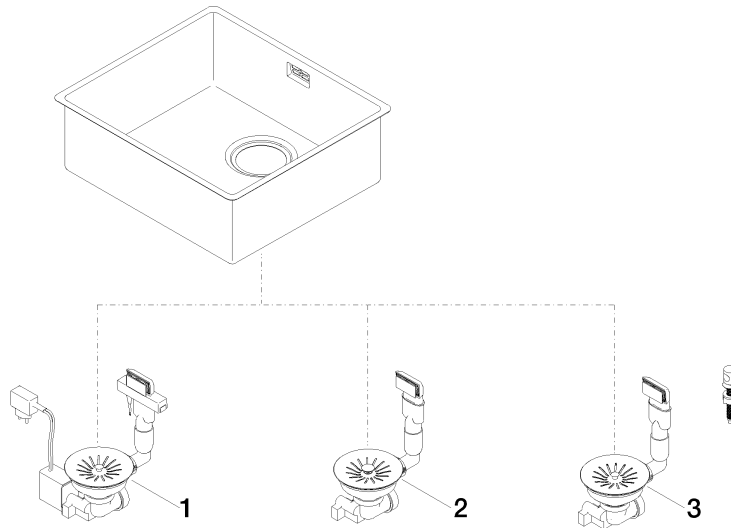

Einzelbecken - Edelstahl

38 450 003

- Unterbau
- 450 x 400 mm
- Beckentiefe 175 mm
- passend für Unterbauschränke 500 mm
- Radius 12 mm

Ab- und Überlaufgarnitur nicht im Lieferumfang enthalten. Siehe Benötigtes Zubehör.

Ab- und Überlaufgarnitur nicht im Lieferumfang enthalten. Siehe Benötigtes Zubehör.

Benötigtes Zubehör

**Ab- und Überlaufgarnitur
handverschießbar - Edelstahl**
• 3 1/2" Handverschießbares
Ablaufventil

10 400 003-85

Benötigtes Zubehör

**Ab- und Überlaufgarnitur
elektrisch - Edelstahl**
• 3 1/2" Elektrisches Ablaufventil
(TouchFlow)

10 410 003-85

Benötigtes Zubehör

**Ab- und Überlaufgarnitur mit
Zugknopf - Edelstahl**
• 3 1/2" Exzenterventil

10 405 003-85

Einzelbecken - Edelstahl

38 450 003

mm [inches]

Einzelbecken - Edelstahl

38 450 003

Ersatzteilstückliste

Nr.	Artikelnummer	Benennung	Verbaumenge	Lieferzeit
1	10 410 003-85	Ab- und Überlaufgarnitur elektrisch - Edelstahl	1	2
2	10 400 003-85	Ab- und Überlaufgarnitur handverschießbar - Edelstahl	1	2
3	10 405 003-85	Ab- und Überlaufgarnitur mit Zugknopf - Edelstahl	1	2