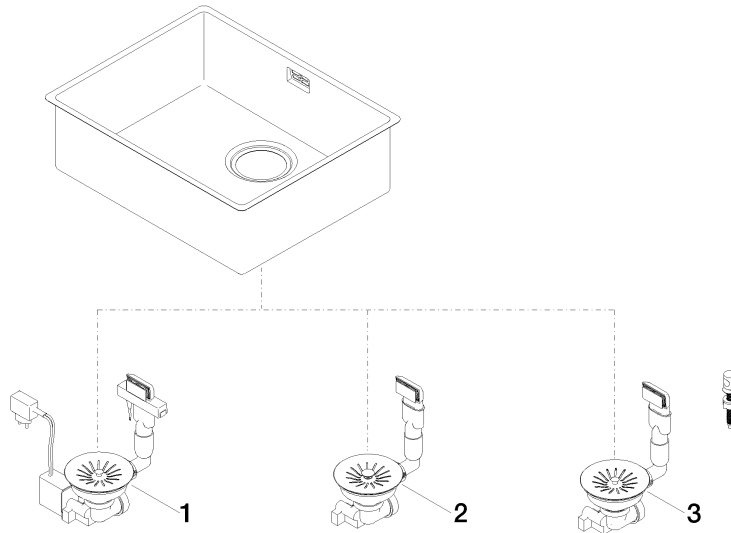

Einzelbecken - Edelstahl

38 501 003

- Einbau, aufliegend oder flächenbündig
 - 500 x 400 mm
 - Beckentiefe 175 mm
 - passend für Unterbauschränke 550 mm
 - Radius 12 mm
- Ab- und Überlaufgarnitur nicht im Lieferumfang enthalten. Siehe Benötigtes Zubehör.**

Ab- und Überlaufgarnitur nicht im Lieferumfang enthalten. Siehe Benötigtes Zubehör.

Benötigtes Zubehör

Ab- und Überlaufgarnitur handverschießbar - Edelstahl 10 400 003-85
 • 3 1/2" Handverschießbares Ablaufventil

Benötigtes Zubehör

Ab- und Überlaufgarnitur elektrisch - Edelstahl 10 410 003-85
 • 3 1/2" Elektrisches Ablaufventil (TouchFlow)

Benötigtes Zubehör

Ab- und Überlaufgarnitur mit Zugknopf - Edelstahl 10 405 003-85
 • 3 1/2" Exzenterventil

Einzelbecken - Edelstahl

38 501 003

Einzelbecken - Edelstahl

38 501 003

Ersatzteilstückliste

Nr.	Artikelnummer	Benennung	Verbaumenge	Lieferzeit
1	10 410 003-85	Ab- und Überlaufgarnitur elektrisch - Edelstahl	1	2
2	10 400 003-85	Ab- und Überlaufgarnitur handverschießbar - Edelstahl	1	2
3	10 405 003-85	Ab- und Überlaufgarnitur mit Zugknopf - Edelstahl	1	2