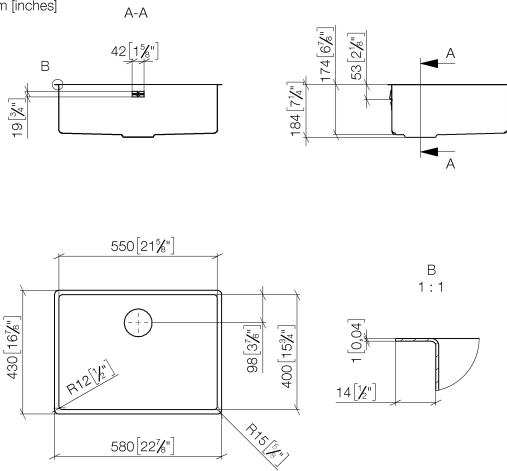

### Benötigtes Zubehör

**Ab- und Überlaufgarnitur mit Zugknopf - Edelstahl**  
 • 3 1/2" Exzenterventil

10 405 003-85

**Einzelbecken - Edelstahl**

38 551 003

mm [inches]