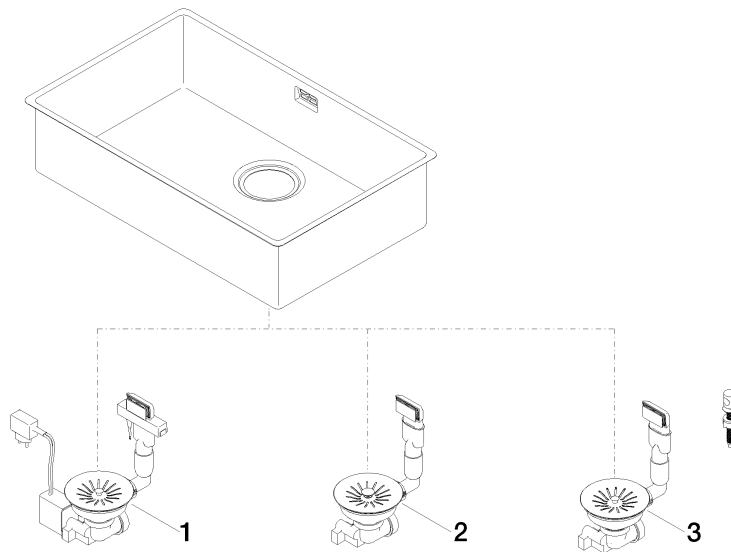

Einzelbecken - Edelstahl

38 650 003

- Unterbau
 - 650 x 400 mm
 - Beckentiefe 175 mm
 - passend für Unterbauschränke 800 mm
 - Radius 12 mm
- Ab- und Überlaufgarnitur nicht im Lieferumfang enthalten. Siehe Benötigtes Zubehör.**

Ab- und Überlaufgarnitur nicht im Lieferumfang enthalten. Siehe Benötigtes Zubehör.

Benötigtes Zubehör

Ab- und Überlaufgarnitur handverschießbar - Edelstahl 10 400 003-85
 • 3 1/2" Handverschießbares Ablaufventil

Benötigtes Zubehör

Ab- und Überlaufgarnitur elektrisch - Edelstahl 10 410 003-85
 • 3 1/2" Elektrisches Ablaufventil (TouchFlow)

Benötigtes Zubehör

Ab- und Überlaufgarnitur mit Zugknopf - Edelstahl 10 405 003-85
 • 3 1/2" Exzenterventil

Einzelbecken - Edelstahl

38 650 003

mm [inches]

Einzelbecken - Edelstahl

38 650 003

Ersatzteilstückliste

Nr.	Artikelnummer	Benennung	Verbaumenge	Lieferzeit
1	10 410 003-85	Ab- und Überlaufgarnitur elektrisch - Edelstahl	1	2
2	10 400 003-85	Ab- und Überlaufgarnitur handverschießbar - Edelstahl	1	2
3	10 405 003-85	Ab- und Überlaufgarnitur mit Zugknopf - Edelstahl	1	2