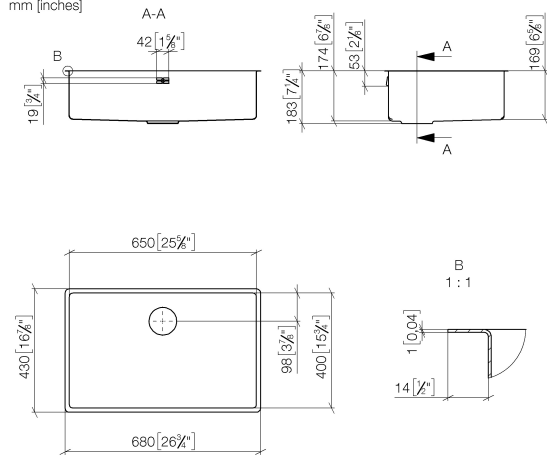

Benötigtes Zubehör

Ab- und Überlaufgarnitur elektrisch - Edelstahl 10 410 003-85
 • 3 1/2" Elektrisches Ablaufventil (TouchFlow)

Benötigtes Zubehör

Ab- und Überlaufgarnitur mit Zugknopf - Edelstahl 10 405 003-85
 • 3 1/2" Exzenterventil

Einzelbecken - Edelstahl

38 650 003

mm [inches]

Einzelbecken - Edelstahl

38 650 003

Ersatzteilstückliste

Nr.	Artikelnummer	Benennung	Verbaumenge	Lieferzeit
1	10 410 003-85	Ab- und Überlaufgarnitur elektrisch - Edelstahl	1	2
2	10 400 003-85	Ab- und Überlaufgarnitur handverschießbar - Edelstahl	1	2
3	10 405 003-85	Ab- und Überlaufgarnitur mit Zugknopf - Edelstahl	1	2