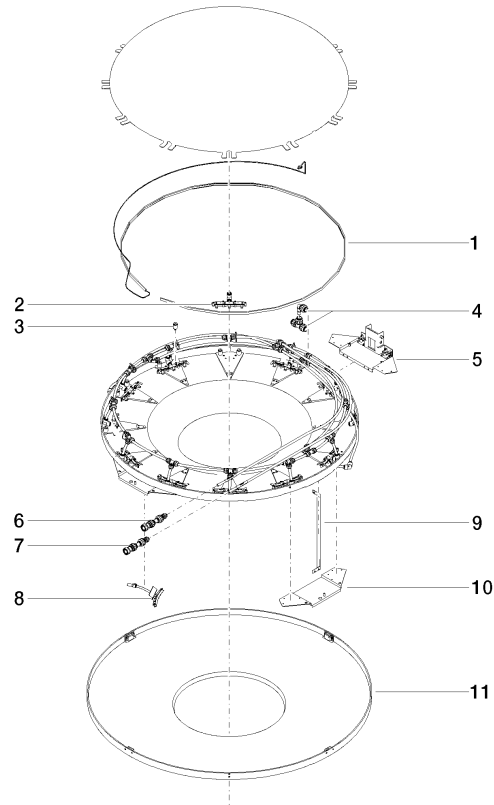

RAINMOON Regenpaneel mit Farblicht - Weiß matt

41 615 979