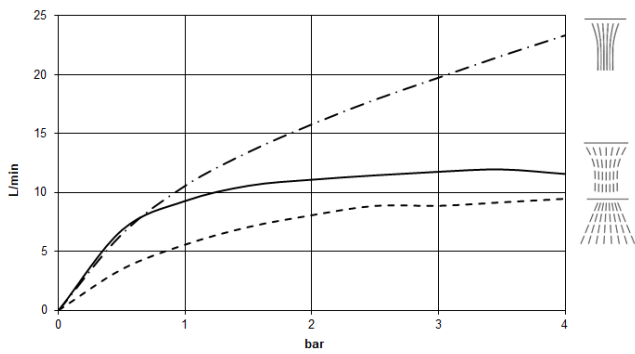

AQUAMOON Regenpaneel mit Farblicht - Weiß matt

41 625 979

- Bausatz-Endmontage
- Regenpaneel mit 3 verschiedenen Strahlarten
- AQUACIRCLE RAIN: Runder Regenvorhang, Durchfluss max. 12 l/min (bei 3 Bar)
- TEMPEST RAIN: Natürlicher Regen, Durchfluss max. 10 l/min (bei 3 Bar)
- QUEEN'S COLLAR CASCADE: Abgerundeter Schwall, Durchfluss max. 24 l/min (bei 3 Bar)
- RGBW LED Ambientebeleuchtung
- Matt-weiße Abdeckung RAL 9003
- mit Antikalk-System
- Außendurchmesser 1240 mm, Öffnungsdurchmesser 450 mm
- Durchfluss bei 3 bar Fließdruck in Verbindung mit xTOOL: 46 l/min
- Gewicht 22,5 kg
- Schutzart IP67
- Bedienelemente nicht im Lieferumfang enthalten
- Bauseits vorzusehen: Zigbee Gateway

Abdeckung Regenpaneel zur Anpassung an Deckenfarbe erhältlich in sämtlichen RAL-Tönen, Preis und Lieferzeit auf Anfrage.

Enthält Leuchtmittel der Energieeffizienzklasse G

Benötigtes Zubehör

AQUAMOON UP-Deckeneinbaukasten mit Farblicht 35 625 970 90

-

- Deckeneinbaugehäuse 1356 x 1356 x 290 mm
- Bausatz-Vormontage
- Öffnungsdurchmesser 1252 mm
- Min. Einbautiefe 290 mm

Durchflussdiagramm

Codes & Standards

DIN 4109

ISO 3822

Ü-Zeichen

AQUAMOON Regenpaneel mit Farblicht - Weiß matt