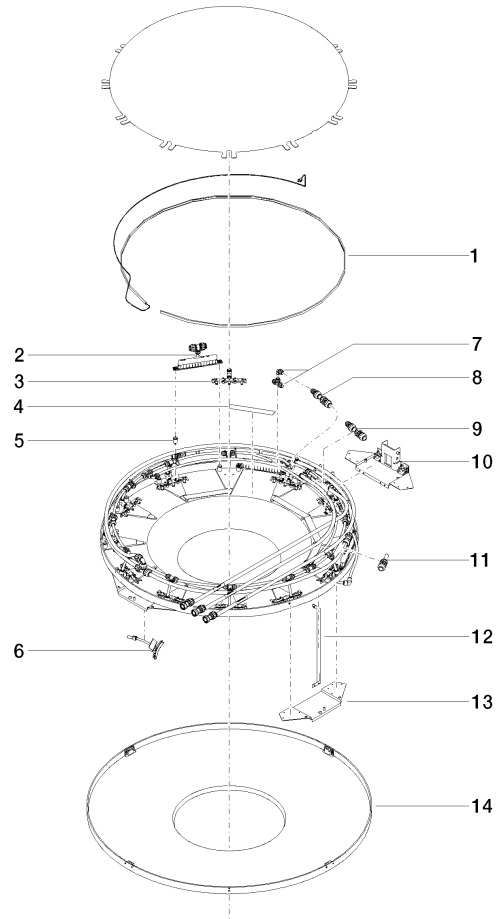

AQUAMOON Regenpaneel mit Farblicht - Weiß matt

41 625 979