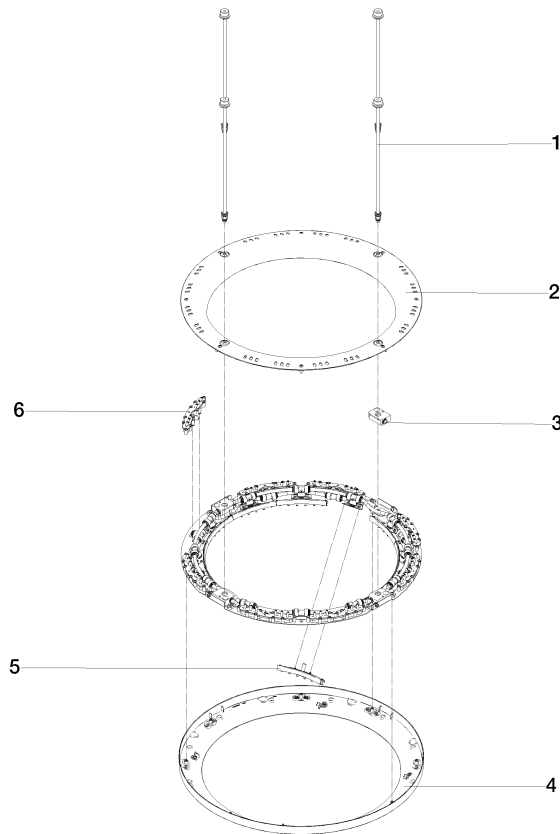

AQUAHALO Regenpaneel - Schwarz matt

41 750 979

Produktversion ab 4/1/2024

Ersatzteile für die
anderen
Oberflächenvarianten
finden Sie hier:
Chrom