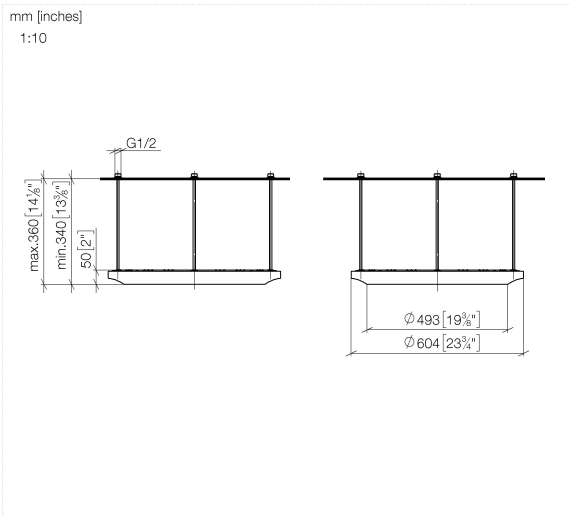

AQUAHALO Regenpaneel - Schwarz matt

41 750 979