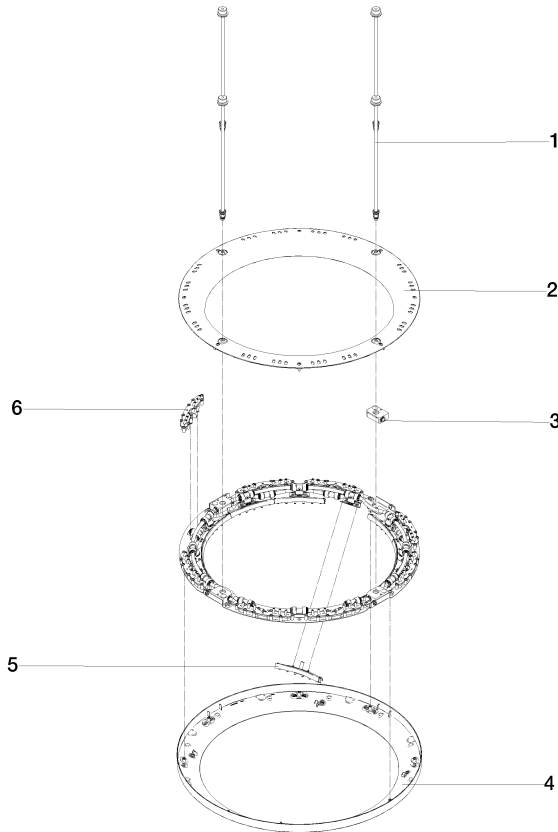

AQUAHALO Regenpaneel - Champagne gebürstet (22kt Gold)

41 750 979

Produktversion ab 4/1/2024

Ersatzteile für die
anderen
Oberflächenvarianten
finden Sie hier:
Chrom