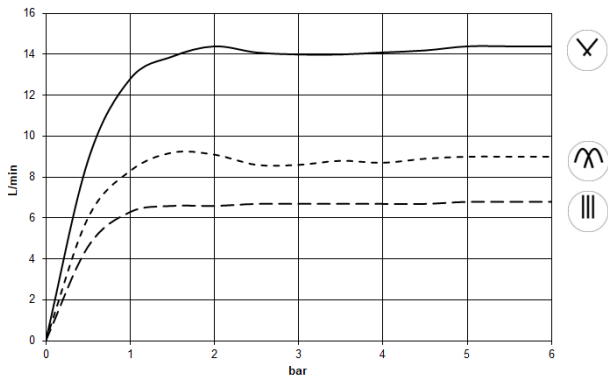

Durchflussdiagramm