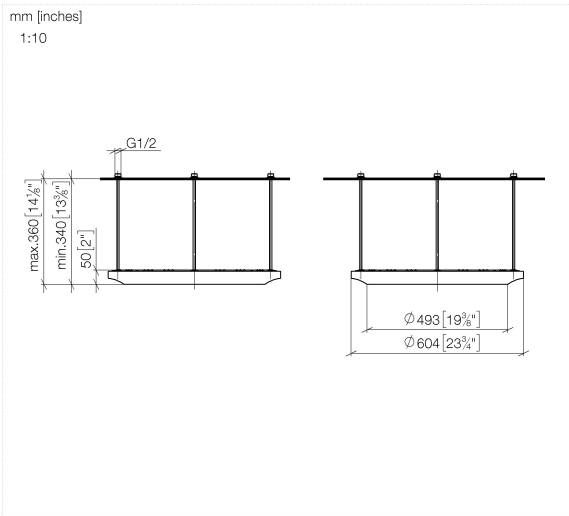

AQUAHALO Regenpaneel - Champagne gebürstet (22kt Gold)

41 750 979