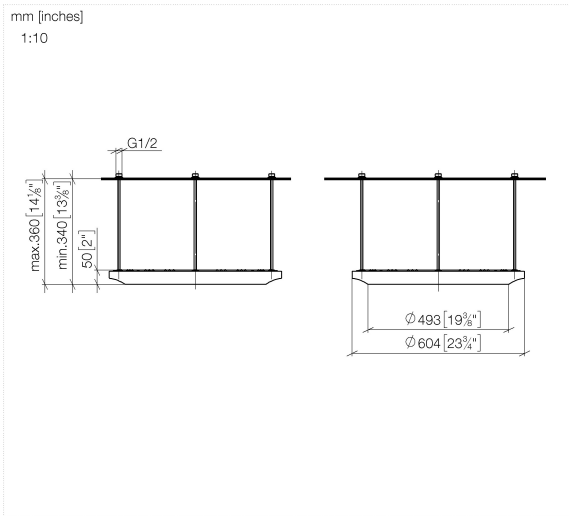

AQUAHALO Regenpaneel - Champagne (22kt Gold)

41 750 979