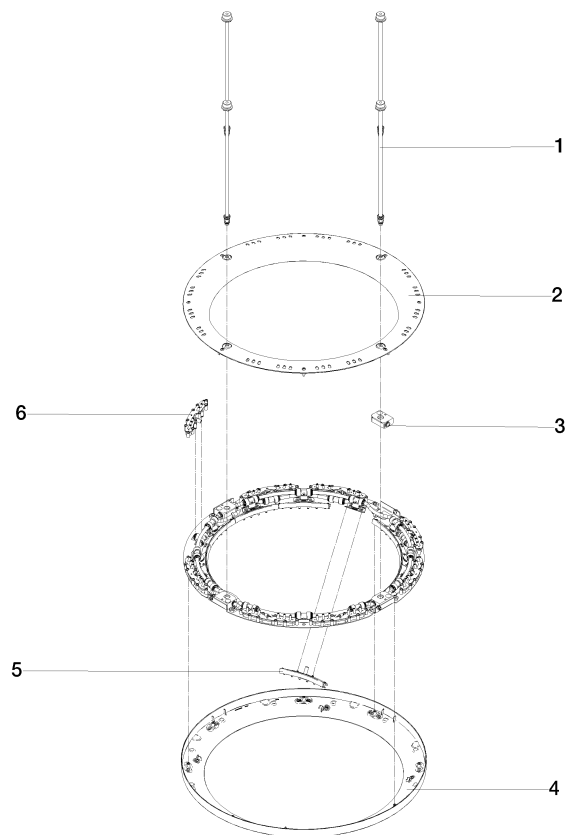

## AQUAHALO Regenpaneel - Champagne (22kt Gold)

41 750 979

- Bausatz-Endmontage
- Regenpaneel mit 3 verschiedenen Strahlarten
- AQUACIRCLE RAIN: Runder Regenvorhang, Durchfluss max. 14 l/min (bei 3 Bar)
- TEMPEST RAIN: Natürlicher Regen, Durchfluss max. 9 l/min (bei 3 Bar)
- DIAMOND RAIN: Regenring, Durchfluss max. 6,8 l/min (bei 3 Bar)
- Außendurchmesser: 605 mm, Öffnungsdurchmesser: 465 mm
- Gewicht: 6 kg
- zentraler LED Spot 3000 K
- Schutzart IP67
- Empfohlenes Bedienelement: xTool
- Nicht zur Verwendung im Dampfbad geeignet.

### Benötigtes Zubehör

**AQUAHALO UP-  
Deckeneinbaukasten -  
Champagne (22kt Gold)**

35 750 970-47

- Bausatz-Vormontage
- Deckeneinbaugeschäse 605 x 605 x 95 mm
- Gewicht: 10 kg
- Min. Einbautiefe 110 mm

### Ersatzteilstückliste

Nr.	Artikelnummer	Benennung	Verbaumenge	Lieferzeit
1	90 28 22 605 01-47	Verteiler	1	-
Ersatzteil nicht mehr bestellbar, bitte bestellen Sie den Nachfolgeartikel				
2	90 12 05 087 00-47	Gehaeuse	1	-
Ersatzteil nicht mehr bestellbar, bitte bestellen Sie den Nachfolgeartikel				
3	90 24 03 535 00 90	Verteiler	1	10
4	90 12 05 088 00-47	Gehaeuse	1	-
Ersatzteil nicht mehr bestellbar, bitte bestellen Sie den Nachfolgeartikel				
5	90 17 09 060 01 90	Strahlmodul	1	2
6	90 17 09 061 01 90	Strahlmodul TEMPEST	8	2