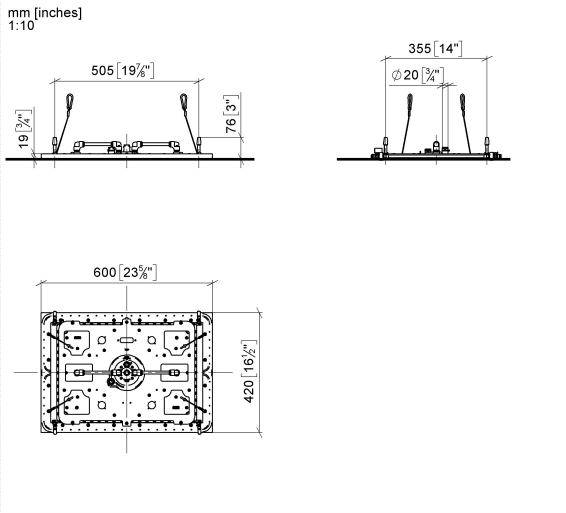

SERENITY SKY Regenpaneel für Deckeneinbau - Dark Chrome

41 770 979