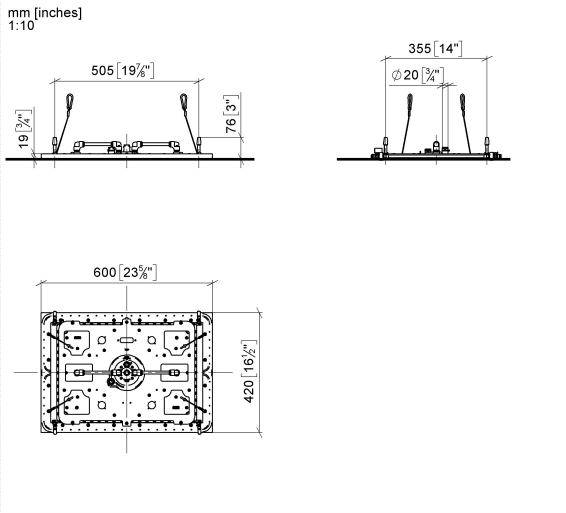

SERENITY SKY Regenpaneel für Deckeneinbau - Bronze gebürstet

41 770 979