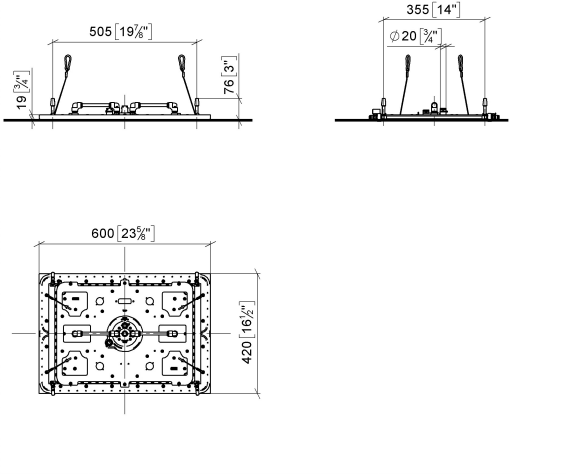

SERENITY SKY Regenpaneel für Deckeneinbau - Champagne gebürstet (22kt Gold)

41 770 979

- Bausatz-Endmontage
- Regenpaneel mit 2 verschiedenen Strahlarten
- PURIFY RAIN, 175 x 175 mm, Durchfluss max. 10 l/min (bei 3 Bar)
- FULL RAIN, 455 x 315 mm, Durchfluss max. 14 l/min (bei 3 Bar)
- Regenpaneel 600 x 420 mm
- Min. Einbautiefe 150 mm
- Gewicht 15 kg
- Zuführungsleitung (warm/kalt): 2 x DN 20
- mit Antikalk-System
- Empfohlenes Bedienelement: xTool
- Nicht zur Verwendung im Dampfbad geeignet.

Benötigtes Zubehör

SERENITY SKY UP-Deckeneinbaukasten - 35 770 970 90

- Bausatz-Vormontage
- 2x Anschluss IG 1/2"
- flächenbündiger Reflexionskasten
- 662 x 482 mm RAL 9003 signalweiß
- Min. Einbautiefe 150 mm
- Gewicht 15 kg
- Empfohlenes Bedienelement: xTool

SERENITY SKY Regenpaneel für Deckeneinbau - Champagne gebürstet (22kt Gold)

41 770 979
mm [inches]
1:10

Durchflussdiagramm

SERENITY SKY Regenpaneel für Deckeneinbau - Champagne gebürstet (22kt Gold)

41 770 979