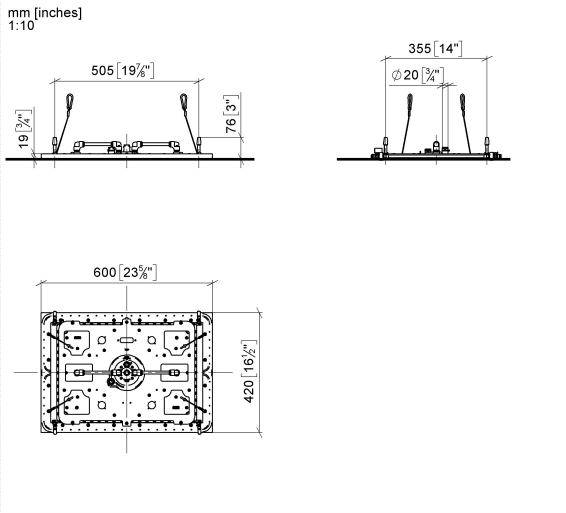

SERENITY SKY Regenpaneel für Deckeneinbau - Edelstahl gebürstet

41 770 979