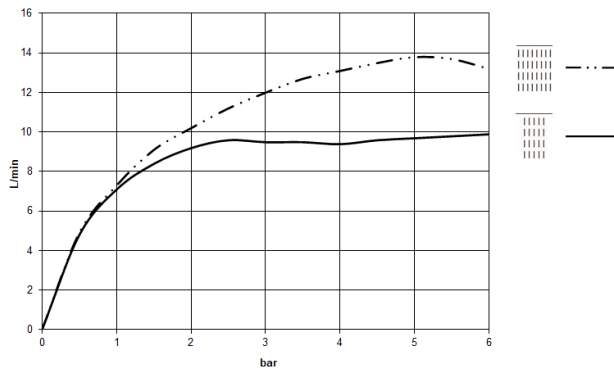

Durchflussdiagramm