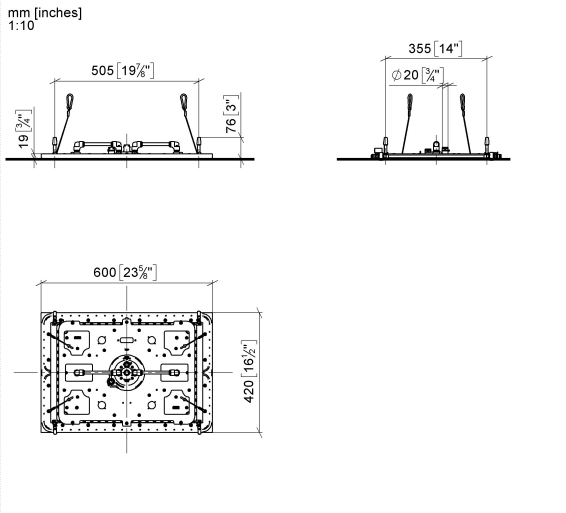

SERENITY SKY Regenpaneel für Deckeneinbau - Dark Platinum gebürstet

41 770 979