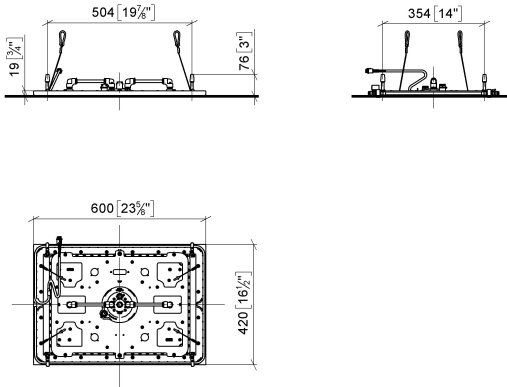

SERENITY SKY Regenpaneel für Deckeneinbau mit Licht - Dark Chrome

41 771 979

- Bausatz-Endmontage
- Regenpaneel mit 2 verschiedenen Strahlarten
- PURIFY RAIN, 175 x 175 mm, Durchfluss max. 10 l/min (bei 3 Bar)
- FULL RAIN, 455 x 315 mm, Durchfluss max. 14 l/min (bei 3 Bar)
- Regenpaneel 600 x 420 mm
- Min. Einbautiefe 150 mm
- Gewicht 15 kg
- Zuführungsleitung (warm/kalt): 2 x DN 20
- mit Antikalk-System
- Empfohlenes Bedienelement: xTool

Benötigtes Zubehör

**SERENITY SKY UP-
Deckeneinbaukasten mit Licht -** 35 771 970 90

- Bausatz-Vormontage
- flächenbündiger Reflexionskasten
- 662 x 482 mm RAL 9003 signalweiß
- 2x Anschluss IG 1/2"
- Min. Einbautiefe 150 mm
- Gewicht 15 kg
- Anschlussleitung 7 m
- Input 100-240V AC 50-60Hz
- Output 24V DC SELV / Class II
- ZigBee Light Link RGBW-Controller
- Bauseits vorzusehen: Zigbee Gateway

SERENITY SKY Regenpaneel für Deckeneinbau mit Licht - Dark Chrome

41 771 979

mm [inches]
1:10

Durchflussdiagramm

SERENITY SKY Regenpaneel für Deckeneinbau mit Licht - Dark Chrome

41 771 979

SERENITY SKY Regenpaneel für Deckeneinbau mit Licht - Dark Chrome