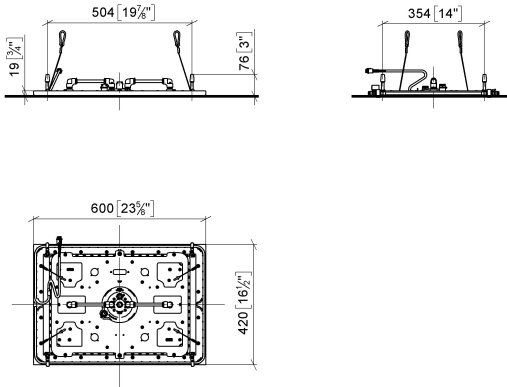

SERENITY SKY Regenpaneel für Deckeneinbau mit Licht - Bronze gebürstet

41 771 979

- Bausatz-Endmontage
- Regenpaneel mit 2 verschiedenen Strahlarten
- PURIFY RAIN, 175 x 175 mm, Durchfluss max. 10 l/min (bei 3 Bar)
- FULL RAIN, 455 x 315 mm, Durchfluss max. 14 l/min (bei 3 Bar)
- Regenpaneel 600 x 420 mm
- Min. Einbautiefe 150 mm
- Gewicht 15 kg
- Zuführungsleitung (warm/kalt): 2 x DN 20
- mit Antikalk-System
- Empfohlenes Bedienelement: xTool

Benötigtes Zubehör

SERENITY SKY UP-Deckeneinbaukasten mit Licht - 35 771 970 90

- Bausatz-Vormontage
- flächenbündiger Reflexionskasten 662 x 482 mm RAL 9003 signalweiß
- 2x Anschluss IG 1/2"
- Min. Einbautiefe 150 mm
- Gewicht 15 kg
- Anschlussleitung 7 m
- Input 100-240V AC 50-60Hz
- Output 24V DC SELV / Class II
- ZigBee Light Link RGBW-Controller
- Bauseits vorzusehen: Zigbee Gateway

SERENITY SKY Regenpaneel für Deckeneinbau mit Licht - Bronze gebürstet

41 771 979

mm [inches]
1:10

Durchflussdiagramm

SERENITY SKY Regenpaneel für Deckeneinbau mit Licht - Bronze gebürstet

41 771 979

SERENITY SKY Regenpaneel für Deckeneinbau mit Licht - Bronze gebürstet