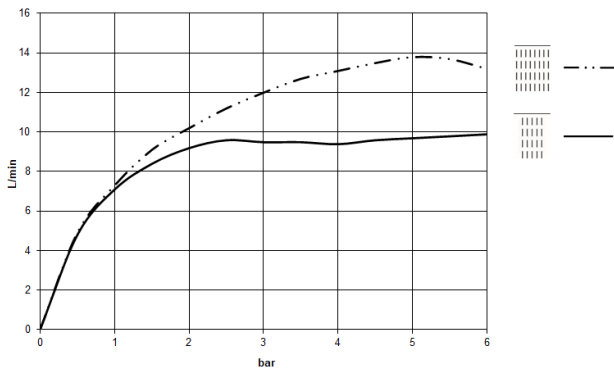

Durchflussdiagramm