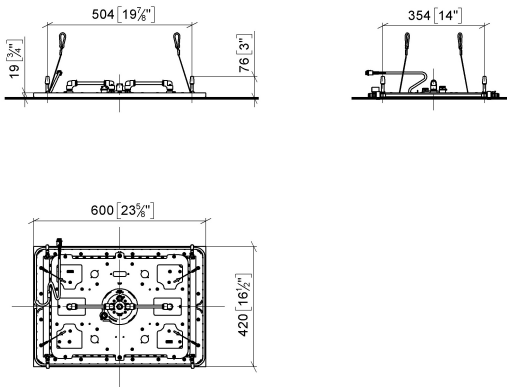

## SERENITY SKY Regenpaneel für Deckeneinbau mit Licht - Edelstahl gebürstet

41 771 979

- Bausatz-Endmontage
- Regenpaneel mit 2 verschiedenen Strahlarten
- PURIFY RAIN, 175 x 175 mm, Durchfluss max. 10 l/min (bei 3 Bar)
- FULL RAIN, 455 x 315 mm, Durchfluss max. 14 l/min (bei 3 Bar)
- Regenpaneel 600 x 420 mm
- Min. Einbautiefe 150 mm
- Gewicht 15 kg
- Zuführungsleitung (warm/kalt): 2 x DN 20
- mit Antikalk-System
- Empfohlenes Bedienelement: xTool

### Benötigtes Zubehör

**SERENITY SKY UP-** 35 771 970 90

#### Deckeneinbaukasten mit Licht -

- Bausatz-Vormontage
- flächenbündiger Reflexionskasten
- 662 x 482 mm RAL 9003 signalweiß
- 2x Anschluss IG 1/2"
- Min. Einbautiefe 150 mm
- Gewicht 15 kg
- Anschlussleitung 7 m
- Input 100-240V AC 50-60Hz
- Output 24V DC SELV / Class II
- ZigBee Light Link RGBW-Controller
- Bauseits vorzusehen: Zigbee Gateway

**SERENITY SKY Regenpaneel für Deckeneinbau mit Licht - Edelstahl gebürstet**

41 771 979

mm [inches]  
1:10

**Durchflussdiagramm**