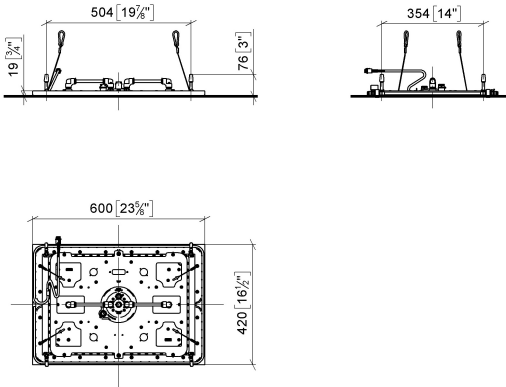

SERENITY SKY Regenpaneel für Deckeneinbau mit Licht - Dark Platinum gebürstet

41 771 979

- Bausatz-Endmontage
- Regenpaneel mit 2 verschiedenen Strahlarten
- PURIFY RAIN, 175 x 175 mm, Durchfluss max. 10 l/min (bei 3 Bar)
- FULL RAIN, 455 x 315 mm, Durchfluss max. 14 l/min (bei 3 Bar)
- Regenpaneel 600 x 420 mm
- Min. Einbautiefe 150 mm
- Gewicht 15 kg
- Zuführungsleitung (warm/kalt): 2 x DN 20
- mit Antikalk-System
- Empfohlenes Bedienelement: xTool

Benötigtes Zubehör

SERENITY SKY UP- 35 771 970 90

Deckeneinbaukasten mit Licht -

- Bausatz-Vormontage
- flächenbündiger Reflexionskasten
- 662 x 482 mm RAL 9003 signalweiß
- 2x Anschluss IG 1/2"
- Min. Einbautiefe 150 mm
- Gewicht 15 kg
- Anschlussleitung 7 m
- Input 100-240V AC 50-60Hz
- Output 24V DC SELV / Class II
- ZigBee Light Link RGBW-Controller
- Bauseits vorzusehen: Zigbee Gateway

SERENITY SKY Regenpaneel für Deckeneinbau mit Licht - Dark Platinum gebürstet

41 771 979
mm [inches]
1:10'

Durchflussdiagramm

SERENITY SKY Regenpaneel für Deckeneinbau mit Licht - Dark Platinum gebürstet