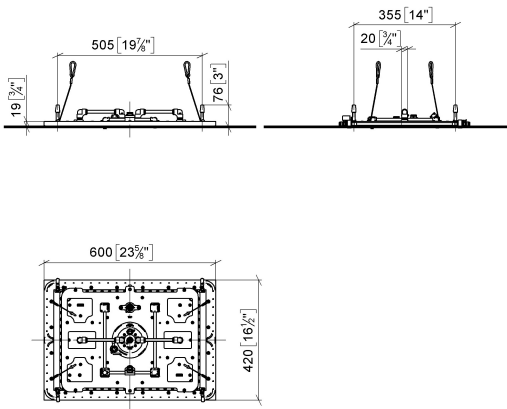

## SERENITY SKY+ Regenpaneel für Deckeneinbau - Dark Chrome

41 780 979

- Bausatz-Endmontage
- Regenpaneel mit 5 verschiedenen Strahlarten
- Regenpaneel 600 x 420 mm
- PURIFY RAIN, 175 x 175 mm, Durchfluss max. 10 l/min (bei 3 Bar)
- FULL RAIN, 455 x 315 mm, Durchfluss max. 14 l/min (bei 3 Bar)
- LAMINAR FLOW, Durchfluss max. 10 l/min (bei 3 Bar)
- AQUAPRESSURE FLOW, Durchfluss max. 9,4 l/min (bei 3 Bar)
- COOL MIST, Durchfluss max. 1 l/min (bei 3 Bar)
- Min. Einbautiefe 150 mm
- Gewicht 15 kg
- Zuführungsleitung (warm/kalt): 2 x DN 20
- mit Antikalk-System
- Empfohlenes Bedienelement: xTool
- Nicht zur Verwendung im Dampfbad geeignet.

### Benötigtes Zubehör

**SERENITY SKY+ UP-Deckeneinbaukasten -** 35 780 970 90

- Bausatz-Vormontage
- 5x Anschluss IG 1/2"
- flächenbündiger Reflexionskasten 662 x 482 mm RAL 9003 signalweiß
- Min. Einbautiefe 150 mm
- Gewicht 15 kg

**SERENITY SKY+ Regenpaneel für Deckeneinbau - Dark Chrome**

41 780 979

mm [inches]  
1:10

**Durchflussdiagramm**