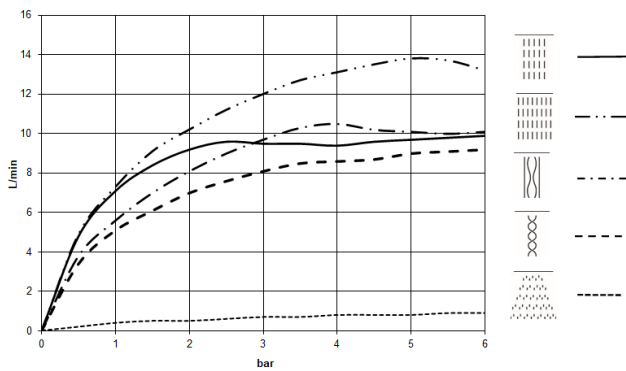

## SERENITY SKY+ Regenpaneel für Deckeneinbau - Dark Chrome

41 780 979

- Bausatz-Endmontage
- Regenpaneel mit 5 verschiedenen Strahlarten
- Regenpaneel 600 x 420 mm
- PURIFY RAIN, 175 x 175 mm, Durchfluss max. 10 l/min (bei 3 Bar)
- FULL RAIN, 455 x 315 mm, Durchfluss max. 14 l/min (bei 3 Bar)
- LAMINAR FLOW, Durchfluss max. 10 l/min (bei 3 Bar)
- AQUAPRESSURE FLOW, Durchfluss max. 9,4 l/min (bei 3 Bar)
- COOL MIST, Durchfluss max. 1 l/min (bei 3 Bar)
- Min. Einbautiefe 150 mm
- Gewicht 15 kg
- Zuführungsleitung (warm/kalt): 2 x DN 20
- mit Antikalk-System
- Empfohlenes Bedienelement: xTool
- Nicht zur Verwendung im Dampfbad geeignet.

### Benötigtes Zubehör

**SERENITY SKY+ UP-Deckeneinbaukasten -** 35 780 970 90

- Bausatz-Vormontage
- 5x Anschluss IG 1/2"
- flächenbündiger Reflexionskasten 662 x 482 mm RAL 9003 signalweiß
- Min. Einbautiefe 150 mm
- Gewicht 15 kg

**SERENITY SKY+ Regenpaneel für Deckeneinbau - Dark Chrome**

41 780 979

mm [inches]  
1:10

**Durchflussdiagramm**