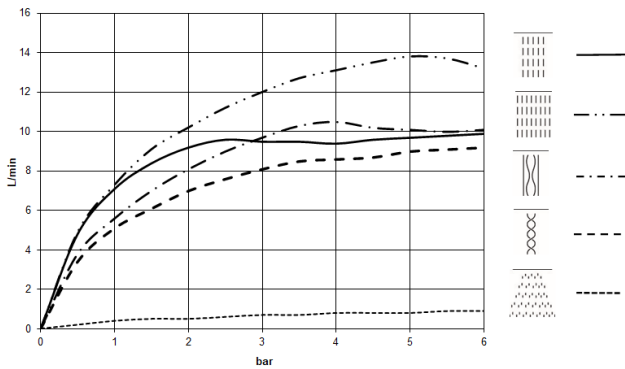

SERENITY SKY+ Regenpaneel für Deckeneinbau - Bronze gebürstet

41 780 979

- Bausatz-Endmontage
- Regenpaneel mit 5 verschiedenen Strahlarten
- Regenpaneel 600 x 420 mm
- PURIFY RAIN, 175 x 175 mm, Durchfluss max. 10 l/min (bei 3 Bar)
- FULL RAIN, 455 x 315 mm, Durchfluss max. 14 l/min (bei 3 Bar)
- LAMINAR FLOW, Durchfluss max. 10 l/min (bei 3 Bar)
- AQUAPRESSURE FLOW, Durchfluss max. 9,4 l/min (bei 3 Bar)
- COOL MIST, Durchfluss max. 1 l/min (bei 3 Bar)
- Min. Einbautiefe 150 mm
- Gewicht 15 kg
- Zuführungsleitung (warm/kalt): 2 x DN 20
- mit Antikalk-System
- Empfohlenes Bedienelement: xTool
- Nicht zur Verwendung im Dampfbad geeignet.

Benötigtes Zubehör

**SERENITY SKY+ UP-
Deckeneinbaukasten -** 35 780 970 90

- Bausatz-Vormontage
- 5x Anschluss IG 1/2"
- flächenbündiger Reflexionskasten 662 x 482 mm RAL 9003 signalweiß
- Min. Einbautiefe 150 mm
- Gewicht 15 kg

SERENITY SKY+ Regenpaneel für Deckeneinbau - Bronze gebürstet

41 780 979

mm [inches]
1:10

Durchflussdiagramm

SERENITY SKY+ Regenpaneel für Deckeneinbau - Bronze gebürstet

41 780 979

SERENITY SKY+ Regenpaneel für Deckeneinbau - Bronze gebürstet