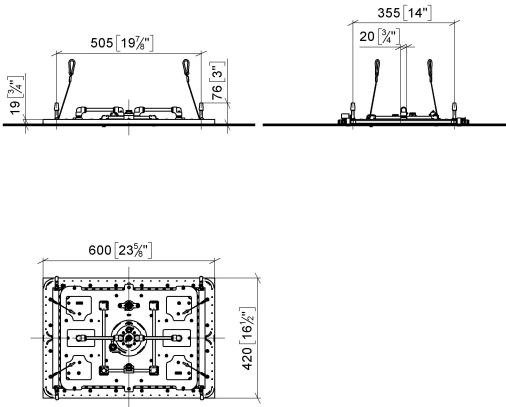

SERENITY SKY+ Regenpaneel für Deckeneinbau - Bronze gebürstet

41 780 979

- Bausatz-Endmontage
- Regenpaneel mit 5 verschiedenen Strahlarten
- Regenpaneel 600 x 420 mm
- PURIFY RAIN, 175 x 175 mm, Durchfluss max. 10 l/min (bei 3 Bar)
- FULL RAIN, 455 x 315 mm, Durchfluss max. 14 l/min (bei 3 Bar)
- LAMINAR FLOW, Durchfluss max. 10 l/min (bei 3 Bar)
- AQUAPRESSURE FLOW, Durchfluss max. 9,4 l/min (bei 3 Bar)
- COOL MIST, Durchfluss max. 1 l/min (bei 3 Bar)
- Min. Einbautiefe 150 mm
- Gewicht 15 kg
- Zuführungsleitung (warm/kalt): 2 x DN 20
- mit Antikalk-System
- Empfohlenes Bedienelement: xTool
- Nicht zur Verwendung im Dampfbad geeignet.

Benötigtes Zubehör

**SERENITY SKY+ UP-
Deckeneinbaukasten -** 35 780 970 90

- Bausatz-Vormontage
- 5x Anschluss IG 1/2"
- flächenbündiger Reflexionskasten 662 x 482 mm RAL 9003 signalweiß
- Min. Einbautiefe 150 mm
- Gewicht 15 kg

SERENITY SKY+ Regenpaneel für Deckeneinbau - Bronze gebürstet

41 780 979

mm [inches]
1:10

Durchflussdiagramm

SERENITY SKY+ Regenpaneel für Deckeneinbau - Bronze gebürstet

41 780 979

SERENITY SKY+ Regenpaneel für Deckeneinbau - Bronze gebürstet