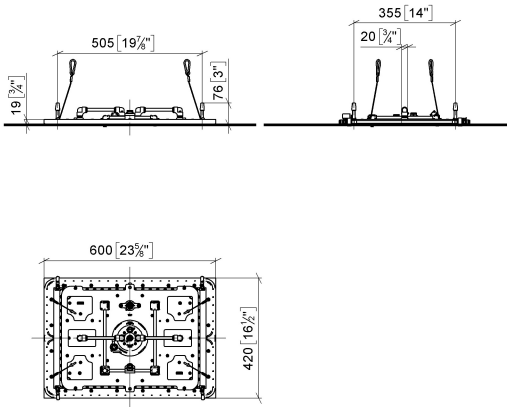

**SERENITY SKY+ Regenpaneel für Deckeneinbau - Champagne gebürstet
(22kt Gold)**

41 780 979

- Bausatz-Endmontage
- Regenpaneel mit 5 verschiedenen Strahlarten
- Regenpaneel 600 x 420 mm
- PURIFY RAIN, 175 x 175 mm, Durchfluss max. 10 l/min (bei 3 Bar)
- FULL RAIN, 455 x 315 mm, Durchfluss max. 14 l/min (bei 3 Bar)
- LAMINAR FLOW, Durchfluss max. 10 l/min (bei 3 Bar)
- AQUAPRESSURE FLOW, Durchfluss max. 9,4 l/min (bei 3 Bar)
- COOL MIST, Durchfluss max. 1 l/min (bei 3 Bar)
- Min. Einbautiefe 150 mm
- Gewicht 15 kg
- Zuführungsleitung (warm/kalt): 2 x DN 20
- mit Antikalk-System
- Empfohlenes Bedienelement: xTool
- Nicht zur Verwendung im Dampfbad geeignet.

Benötigtes Zubehör

SERENITY SKY+ UP-Deckeneinbaukasten - 35 780 970 90

- Bausatz-Vormontage
- 5x Anschluss IG 1/2"
- flächenbündiger Reflexionskasten 662 x 482 mm RAL 9003 signalweiß
- Min. Einbautiefe 150 mm
- Gewicht 15 kg

**SERENITY SKY+ Regenpaneel für Deckeneinbau - Champagne gebürstet
(22kt Gold)**

41 780 979
mm [inches]
1:10'

Durchflussdiagramm

SERENITY SKY+ Regenpaneel für Deckeneinbau - Champagne gebürstet (22kt Gold)