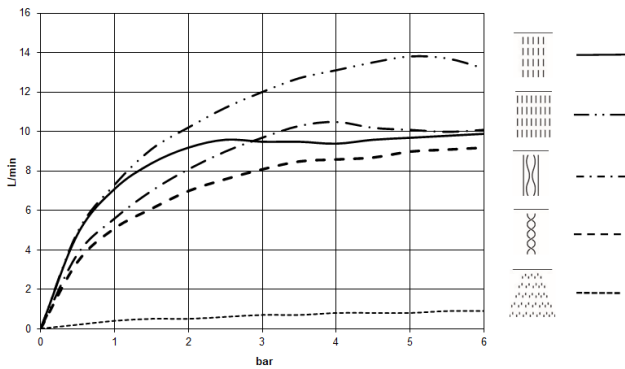

**SERENITY SKY+ Regenpaneel für Deckeneinbau - Champagne gebürstet
(22kt Gold)**

41 780 979

- Bausatz-Endmontage
- Regenpaneel mit 5 verschiedenen Strahlarten
- Regenpaneel 600 x 420 mm
- PURIFY RAIN, 175 x 175 mm, Durchfluss max. 10 l/min (bei 3 Bar)
- FULL RAIN, 455 x 315 mm, Durchfluss max. 14 l/min (bei 3 Bar)
- LAMINAR FLOW, Durchfluss max. 10 l/min (bei 3 Bar)
- AQUAPRESSURE FLOW, Durchfluss max. 9,4 l/min (bei 3 Bar)
- COOL MIST, Durchfluss max. 1 l/min (bei 3 Bar)
- Min. Einbautiefe 150 mm
- Gewicht 15 kg
- Zuführungsleitung (warm/kalt): 2 x DN 20
- mit Antikalk-System
- Empfohlenes Bedienelement: xTool
- Nicht zur Verwendung im Dampfbad geeignet.

Benötigtes Zubehör

SERENITY SKY+ UP-Deckeneinbaukasten - 35 780 970 90

- Bausatz-Vormontage
- 5x Anschluss IG 1/2"
- flächenbündiger Reflexionskasten 662 x 482 mm RAL 9003 signalweiß
- Min. Einbautiefe 150 mm
- Gewicht 15 kg

**SERENITY SKY+ Regenpaneel für Deckeneinbau - Champagne gebürstet
(22kt Gold)**

41 780 979
mm [inches]
1:10'

Durchflussdiagramm

SERENITY SKY+ Regenpaneel für Deckeneinbau - Champagne gebürstet (22kt Gold)