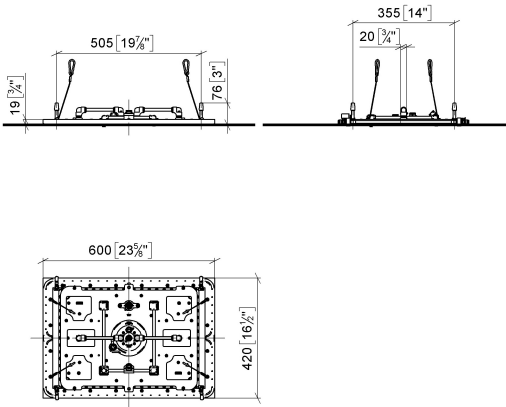

## SERENITY SKY+ Regenpaneel für Deckeneinbau - Champagne (22kt Gold)

41 780 979

- Bausatz-Endmontage
- Regenpaneel mit 5 verschiedenen Strahlarten
- Regenpaneel 600 x 420 mm
- PURIFY RAIN, 175 x 175 mm, Durchfluss max. 10 l/min (bei 3 Bar)
- FULL RAIN, 455 x 315 mm, Durchfluss max. 14 l/min (bei 3 Bar)
- LAMINAR FLOW, Durchfluss max. 10 l/min (bei 3 Bar)
- AQUAPRESSURE FLOW, Durchfluss max. 9,4 l/min (bei 3 Bar)
- COOL MIST, Durchfluss max. 1 l/min (bei 3 Bar)
- Min. Einbautiefe 150 mm
- Gewicht 15 kg
- Zuführungsleitung (warm/kalt): 2 x DN 20
- mit Antikalk-System
- Empfohlenes Bedienelement: xTool
- Nicht zur Verwendung im Dampfbad geeignet.

### Benötigtes Zubehör

**SERENITY SKY+ UP-** 35 780 970 90

**Deckeneinbaukasten -**

- Bausatz-Vormontage
- 5x Anschluss IG 1/2"
- flächenbündiger Reflexionskasten  
662 x 482 mm RAL 9003 signalweiß
- Min. Einbautiefe 150 mm
- Gewicht 15 kg

**SERENITY SKY+ Regenpaneel für Deckeneinbau - Champagne (22kt Gold)**

41 780 979

mm [inches]  
1:10

**Durchflussdiagramm**