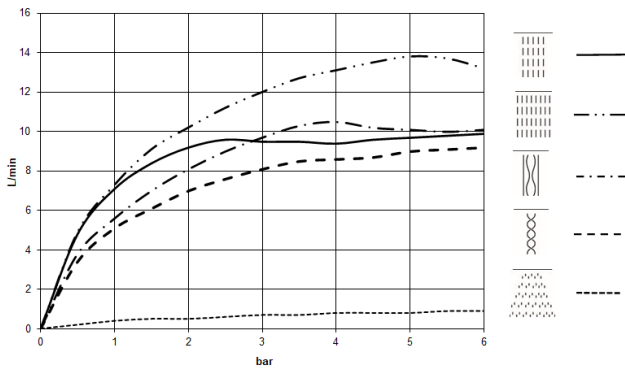

## SERENITY SKY+ Regenpaneel für Deckeneinbau - Champagne (22kt Gold)

41 780 979

- Bausatz-Endmontage
- Regenpaneel mit 5 verschiedenen Strahlarten
- Regenpaneel 600 x 420 mm
- PURIFY RAIN, 175 x 175 mm, Durchfluss max. 10 l/min (bei 3 Bar)
- FULL RAIN, 455 x 315 mm, Durchfluss max. 14 l/min (bei 3 Bar)
- LAMINAR FLOW, Durchfluss max. 10 l/min (bei 3 Bar)
- AQUAPRESSURE FLOW, Durchfluss max. 9,4 l/min (bei 3 Bar)
- COOL MIST, Durchfluss max. 1 l/min (bei 3 Bar)
- Min. Einbautiefe 150 mm
- Gewicht 15 kg
- Zuführungsleitung (warm/kalt): 2 x DN 20
- mit Antikalk-System
- Empfohlenes Bedienelement: xTool
- Nicht zur Verwendung im Dampfbad geeignet.

### Benötigtes Zubehör

**SERENITY SKY+ UP-** 35 780 970 90

**Deckeneinbaukasten -**

- Bausatz-Vormontage
- 5x Anschluss IG 1/2"
- flächenbündiger Reflexionskasten  
662 x 482 mm RAL 9003 signalweiß
- Min. Einbautiefe 150 mm
- Gewicht 15 kg

**SERENITY SKY+ Regenpaneel für Deckeneinbau - Champagne (22kt Gold)**

41 780 979

mm [inches]  
1:10

**Durchflussdiagramm**