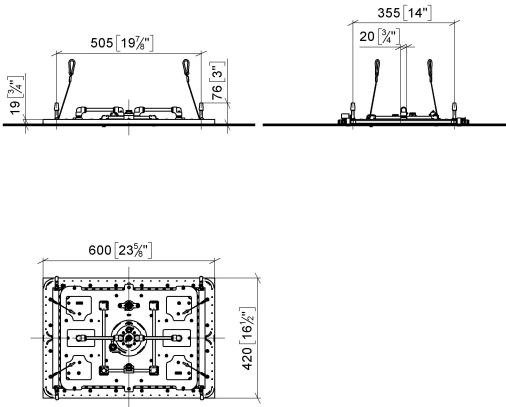

## SERENITY SKY+ Regenpaneel für Deckeneinbau - Edelstahl gebürstet

41 780 979

- Bausatz-Endmontage
- Regenpaneel mit 5 verschiedenen Strahlarten
- Regenpaneel 600 x 420 mm
- PURIFY RAIN, 175 x 175 mm, Durchfluss max. 10 l/min (bei 3 Bar)
- FULL RAIN, 455 x 315 mm, Durchfluss max. 14 l/min (bei 3 Bar)
- LAMINAR FLOW, Durchfluss max. 10 l/min (bei 3 Bar)
- AQUAPRESSURE FLOW, Durchfluss max. 9,4 l/min (bei 3 Bar)
- COOL MIST, Durchfluss max. 1 l/min (bei 3 Bar)
- Min. Einbautiefe 150 mm
- Gewicht 15 kg
- Zuführungsleitung (warm/kalt): 2 x DN 20
- mit Antikalk-System
- Empfohlenes Bedienelement: xTool
- Nicht zur Verwendung im Dampfbad geeignet.

#### Deckeneinbaukasten -

- Bausatz-Vormontage
- 5x Anschluss IG 1/2"
- flächenbündiger Reflexionskasten 662 x 482 mm RAL 9003 signalweiß
- Min. Einbautiefe 150 mm
- Gewicht 15 kg

**SERENITY SKY+ Regenpaneel für Deckeneinbau - Edelstahl gebürstet**

41 780 979

mm [inches]  
1:10

**Durchflussdiagramm**