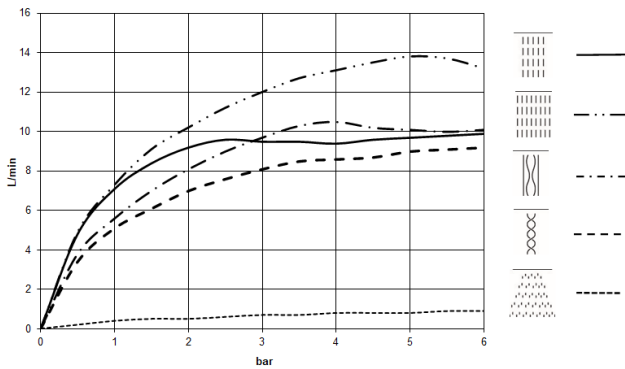

## SERENITY SKY+ Regenpaneel für Deckeneinbau - Edelstahl gebürstet

41 780 979

- Bausatz-Endmontage
- Regenpaneel mit 5 verschiedenen Strahlarten
- Regenpaneel 600 x 420 mm
- PURIFY RAIN, 175 x 175 mm, Durchfluss max. 10 l/min (bei 3 Bar)
- FULL RAIN, 455 x 315 mm, Durchfluss max. 14 l/min (bei 3 Bar)
- LAMINAR FLOW, Durchfluss max. 10 l/min (bei 3 Bar)
- AQUAPRESSURE FLOW, Durchfluss max. 9,4 l/min (bei 3 Bar)
- COOL MIST, Durchfluss max. 1 l/min (bei 3 Bar)
- Min. Einbautiefe 150 mm
- Gewicht 15 kg
- Zuführungsleitung (warm/kalt): 2 x DN 20
- mit Antikalk-System
- Empfohlenes Bedienelement: xTool
- Nicht zur Verwendung im Dampfbad geeignet.

#### Deckeneinbaukasten -

- Bausatz-Vormontage
- 5x Anschluss IG 1/2"
- flächenbündiger Reflexionskasten 662 x 482 mm RAL 9003 signalweiß
- Min. Einbautiefe 150 mm
- Gewicht 15 kg

**SERENITY SKY+ Regenpaneel für Deckeneinbau - Edelstahl gebürstet**

41 780 979

mm [inches]  
1:10

**Durchflussdiagramm**