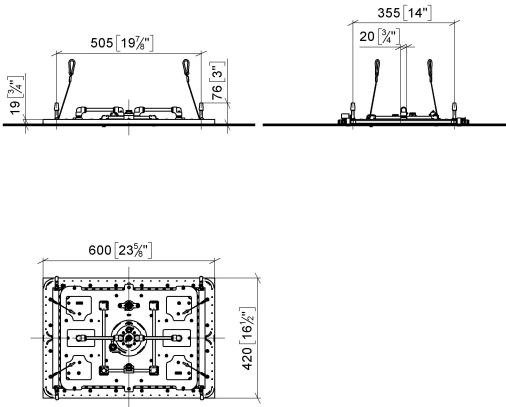

SERENITY SKY+ Regenpaneel für Deckeneinbau - Dark Platinum gebürstet

41 780 979

- Bausatz-Endmontage
- Regenpaneel mit 5 verschiedenen Strahlarten
- Regenpaneel 600 x 420 mm
- PURIFY RAIN, 175 x 175 mm, Durchfluss max. 10 l/min (bei 3 Bar)
- FULL RAIN, 455 x 315 mm, Durchfluss max. 14 l/min (bei 3 Bar)
- LAMINAR FLOW, Durchfluss max. 10 l/min (bei 3 Bar)
- AQUAPRESSURE FLOW, Durchfluss max. 9,4 l/min (bei 3 Bar)
- COOL MIST, Durchfluss max. 1 l/min (bei 3 Bar)
- Min. Einbautiefe 150 mm
- Gewicht 15 kg
- Zuführungsleitung (warm/kalt): 2 x DN 20
- mit Antikalk-System
- Empfohlenes Bedienelement: xTool
- Nicht zur Verwendung im Dampfbad geeignet.

Benötigtes Zubehör

SERENITY SKY+ UP-Deckeneinbaukasten - 35 780 970 90

- Bausatz-Vormontage
- 5x Anschluss IG 1/2"
- flächenbündiger Reflexionskasten 662 x 482 mm RAL 9003 signalweiß
- Min. Einbautiefe 150 mm
- Gewicht 15 kg

SERENITY SKY+ Regenpaneel für Deckeneinbau - Dark Platinum gebürstet

41 780 979

mm [inches]
1:10'

Durchflussdiagramm

SERENITY SKY+ Regenpaneel für Deckeneinbau - Dark Platinum gebürstet

41 780 979

SERENITY SKY+ Regenpaneel für Deckeneinbau - Dark Platinum gebürstet