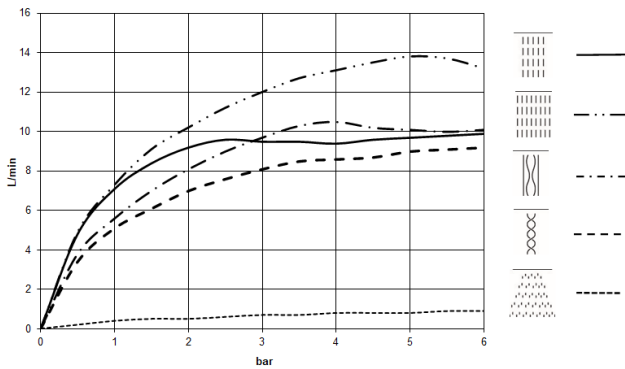

SERENITY SKY+ Regenpaneel für Deckeneinbau - Dark Platinum gebürstet

41 780 979

- Bausatz-Endmontage
- Regenpaneel mit 5 verschiedenen Strahlarten
- Regenpaneel 600 x 420 mm
- PURIFY RAIN, 175 x 175 mm, Durchfluss max. 10 l/min (bei 3 Bar)
- FULL RAIN, 455 x 315 mm, Durchfluss max. 14 l/min (bei 3 Bar)
- LAMINAR FLOW, Durchfluss max. 10 l/min (bei 3 Bar)
- AQUAPRESSURE FLOW, Durchfluss max. 9,4 l/min (bei 3 Bar)
- COOL MIST, Durchfluss max. 1 l/min (bei 3 Bar)
- Min. Einbautiefe 150 mm
- Gewicht 15 kg
- Zuführungsleitung (warm/kalt): 2 x DN 20
- mit Antikalk-System
- Empfohlenes Bedienelement: xTool
- Nicht zur Verwendung im Dampfbad geeignet.

Benötigtes Zubehör

SERENITY SKY+ UP-Deckeneinbaukasten - 35 780 970 90

- Bausatz-Vormontage
- 5x Anschluss IG 1/2"
- flächenbündiger Reflexionskasten 662 x 482 mm RAL 9003 signalweiß
- Min. Einbautiefe 150 mm
- Gewicht 15 kg

SERENITY SKY+ Regenpaneel für Deckeneinbau - Dark Platinum gebürstet

41 780 979

mm [inches]
1:10'

Durchflussdiagramm

SERENITY SKY+ Regenpaneel für Deckeneinbau - Dark Platinum gebürstet

41 780 979

SERENITY SKY+ Regenpaneel für Deckeneinbau - Dark Platinum gebürstet