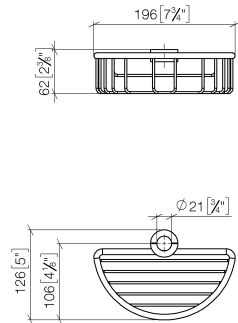

82 290 970

- Breite 200 mm
- Höhe 62 mm
- Ausladung 125 mm

Passt zu: IMO, LULU, MADISON, MEM, TARA, CL.1, LISSÉ, VAIA, META, CYO

|   |                                 |               |
|---|---------------------------------|---------------|
|    | Chrom                           | 82 290 970-00 |
|    | Platin gebürstet                | 82 290 970-06 |
|    | Platin                          | 82 290 970-08 |
|    | Messing (23kt Gold)             | 82 290 970-09 |
|    | Dark Chrome                     | 82 290 970-19 |
|    | Light Gold                      | 82 290 970-26 |
|    | Light Gold gebürstet            | 82 290 970-27 |
|    | Messing gebürstet (23kt Gold)   | 82 290 970-28 |
|    | Schwarz matt                    | 82 290 970-33 |
|   | Bronze gebürstet                | 82 290 970-42 |
|  | Champagne gebürstet (22kt Gold) | 82 290 970-46 |
|  | Champagne (22kt Gold)           | 82 290 970-47 |
|  | Chrom gebürstet                 | 82 290 970-93 |
|  | Dark Platin gebürstet           | 82 290 970-99 |

82 290 970

mm [inches]

82 290 970

### Ersatzteilstückliste

| Nr. | Artikelnummer   | Benennung | Verbaumenge | Lieferzeit |
|-----|-----------------|-----------|-------------|------------|
| 1   | 09 30 30 054 90 | Schraube  | 4           | 2          |
| 2   | 08 17 97 520-00 | Halter    | 1           | 10         |
| 3   | 08 18 40 520 90 | Huelse    | 1           | 2          |
| 4   | 08 18 40 521 90 | Huelse    | 1           | 2          |
| 5   | 08 18 90 908-00 | Korb      | 1           | 60         |