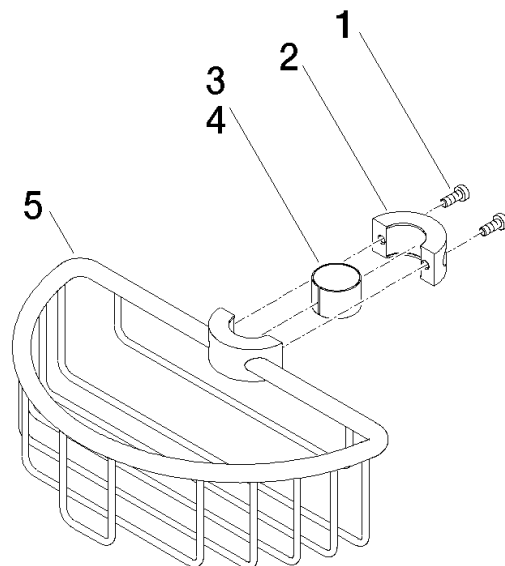

82 290 970

- Breite 200 mm
- Höhe 62 mm
- Ausladung 125 mm

Passt zu: IMO, LULU, MADISON, MEM, TARA, CL.1, LISSÉ, VAIA, META, CYO

|   |                                 |               |
|---|---------------------------------|---------------|
|    | Chrom                           | 82 290 970-00 |
|    | Platin gebürstet                | 82 290 970-06 |
|    | Platin                          | 82 290 970-08 |
|    | Messing (23kt Gold)             | 82 290 970-09 |
|    | Dark Chrome                     | 82 290 970-19 |
|    | Light Gold                      | 82 290 970-26 |
|    | Light Gold gebürstet            | 82 290 970-27 |
|    | Messing gebürstet (23kt Gold)   | 82 290 970-28 |
|    | Schwarz matt                    | 82 290 970-33 |
|   | Bronze gebürstet                | 82 290 970-42 |
|  | Champagne gebürstet (22kt Gold) | 82 290 970-46 |
|  | Champagne (22kt Gold)           | 82 290 970-47 |
|  | Chrom gebürstet                 | 82 290 970-93 |
|  | Dark Platin gebürstet           | 82 290 970-99 |

82 290 970

mm [inches]

82 290 970

### Ersatzteilstückliste

| Nr. | Artikelnummer   | Benennung | Verbaumenge | Lieferzeit |
|-----|-----------------|-----------|-------------|------------|
| 1   | 09 30 30 054 90 | Schraube  | 4           | 2          |
| 2   | 08 17 97 520-00 | Halter    | 1           | 10         |
| 3   | 08 18 40 520 90 | Huelse    | 1           | 2          |
| 4   | 08 18 40 521 90 | Huelse    | 1           | 2          |
| 5   | 08 18 90 908-00 | Korb      | 1           | 60         |