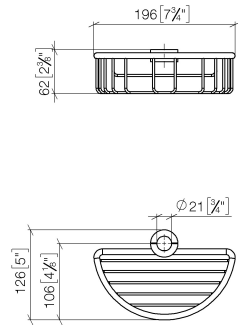

82 290 970

- Breite 200 mm
- Höhe 62 mm
- Ausladung 125 mm

Passt zu: IMO, LULU, MADISON, MEM, TARA, CL.1, LISSÉ, VAIA, META, CYO

	Platin gebürstet	82 290 970-06
	Chrom	82 290 970-00
	Platin	82 290 970-08
	Messing (23kt Gold)	82 290 970-09
	Dark Chrome	82 290 970-19
	Light Gold	82 290 970-26
	Light Gold gebürstet	82 290 970-27
	Messing gebürstet (23kt Gold)	82 290 970-28
	Schwarz matt	82 290 970-33
	Bronze gebürstet	82 290 970-42
	Champagne gebürstet (22kt Gold)	82 290 970-46
	Champagne (22kt Gold)	82 290 970-47
	Chrom gebürstet	82 290 970-93
	Dark Platin gebürstet	82 290 970-99

82 290 970

mm [inches]

82 290 970

Ersatzteile für die
anderen
Oberflächenvarianten
finden Sie hier:
Chrom

Ersatzteilstückliste

Nr.	Artikelnummer	Benennung	Verbaumenge	Lieferzeit
1	09 30 30 054 90	Schraube	4	2
2	08 17 97 520-06	Halter	1	10
3	08 18 40 520 90	Huelse	1	2
4	08 18 40 521 90	Huelse	1	2
5	08 18 90 908-06	Korb	1	60