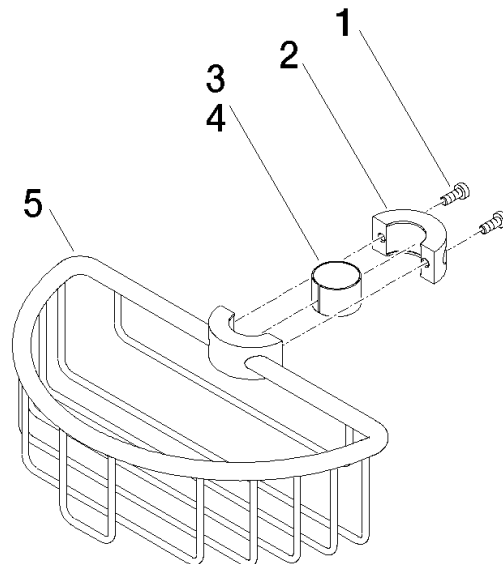

82 290 970

- Breite 200 mm
- Höhe 62 mm
- Ausladung 125 mm

Passt zu: IMO, LULU, MADISON, MEM, TARA, CL.1, LISSÉ, VAIA, META, CYO

	Platin gebürstet	82 290 970-06
	Chrom	82 290 970-00
	Platin	82 290 970-08
	Messing (23kt Gold)	82 290 970-09
	Dark Chrome	82 290 970-19
	Light Gold	82 290 970-26
	Light Gold gebürstet	82 290 970-27
	Messing gebürstet (23kt Gold)	82 290 970-28
	Schwarz matt	82 290 970-33
	Bronze gebürstet	82 290 970-42
	Champagne gebürstet (22kt Gold)	82 290 970-46
	Champagne (22kt Gold)	82 290 970-47
	Chrom gebürstet	82 290 970-93
	Dark Platin gebürstet	82 290 970-99

82 290 970

mm [inches]

82 290 970

Ersatzteile für die
anderen
Oberflächenvarianten
finden Sie hier:
Chrom

Ersatzteilstückliste

Nr.	Artikelnummer	Benennung	Verbaumenge	Lieferzeit
1	09 30 30 054 90	Schraube	4	2
2	08 17 97 520-06	Halter	1	10
3	08 18 40 520 90	Huelse	1	2
4	08 18 40 521 90	Huelse	1	2
5	08 18 90 908-06	Korb	1	60