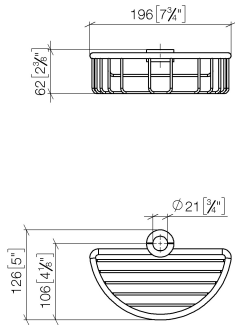

82 290 970

- Breite 200 mm
- Höhe 62 mm
- Ausladung 125 mm

Passt zu: IMO, LULU, MADISON, MEM, TARA, CL.1, LISSÉ, VAIA, META, CYO

	Platin	82 290 970-08
	Chrom	82 290 970-00
	Platin gebürstet	82 290 970-06
	Messing (23kt Gold)	82 290 970-09
	Dark Chrome	82 290 970-19
	Light Gold	82 290 970-26
	Light Gold gebürstet	82 290 970-27
	Messing gebürstet (23kt Gold)	82 290 970-28
	Schwarz matt	82 290 970-33
	Bronze gebürstet	82 290 970-42
	Champagne gebürstet (22kt Gold)	82 290 970-46
	Champagne (22kt Gold)	82 290 970-47
	Chrom gebürstet	82 290 970-93
	Dark Platinum gebürstet	82 290 970-99

82 290 970

mm [inches]

82 290 970

Produktversion ab 10/1/2023

Ersatzteile für die
anderen
Oberflächenvarianten
finden Sie hier:
Chrom

Duschkorb für nachträgliche Rohrmontage - Platin

IMO

82 290 970

Ersatzteilstückliste

Produktversion ab 10/1/2023

Nr.	Artikelnummer	Benennung	Verbaumenge	Lieferzeit
	09 30 30 054 90	Schraube	8	2