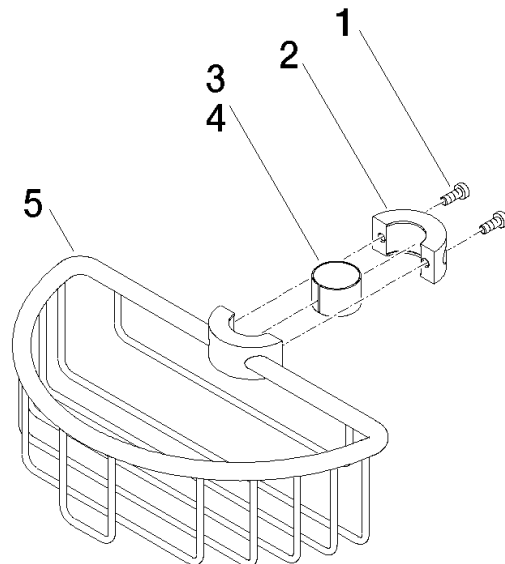

82 290 970

- Breite 200 mm
- Höhe 62 mm
- Ausladung 125 mm

Passt zu: IMO, LULU, MADISON, MEM, TARA, CL.1, LISSÉ, VAIA, META, CYO

	Messing (23kt Gold)	82 290 970-09
	Chrom	82 290 970-00
	Platin gebürstet	82 290 970-06
	Platin	82 290 970-08
	Dark Chrome	82 290 970-19
	Light Gold	82 290 970-26
	Light Gold gebürstet	82 290 970-27
	Messing gebürstet (23kt Gold)	82 290 970-28
	Schwarz matt	82 290 970-33
	Bronze gebürstet	82 290 970-42
	Champagne gebürstet (22kt Gold)	82 290 970-46
	Champagne (22kt Gold)	82 290 970-47
	Chrom gebürstet	82 290 970-93
	Dark Platinum gebürstet	82 290 970-99

82 290 970

mm [inches]

82 290 970

Ersatzteile für die  
anderen  
Oberflächenvarianten  
finden Sie hier:  
Chrom

### Ersatzteilstückliste

Nr.	Artikelnummer	Benennung	Verbaumenge	Lieferzeit
1	09 30 30 054 90	Schraube	4	2
2	08 17 97 520-09	Halter	1	60
3	08 18 40 520 90	Huelse	1	2
4	08 18 40 521 90	Huelse	1	2
5	08 18 90 908-09	Korb	1	60