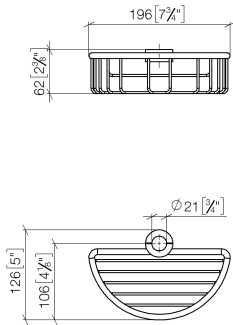

82 290 970

- Breite 200 mm
- Höhe 62 mm
- Ausladung 125 mm

Passt zu: IMO, LULU, MADISON, MEM, TARA, CL.1, LISSÉ, VAIA, META, CYO

	Messing (23kt Gold)	82 290 970-09
	Chrom	82 290 970-00
	Platin gebürstet	82 290 970-06
	Platin	82 290 970-08
	Dark Chrome	82 290 970-19
	Light Gold	82 290 970-26
	Light Gold gebürstet	82 290 970-27
	Messing gebürstet (23kt Gold)	82 290 970-28
	Schwarz matt	82 290 970-33
	Bronze gebürstet	82 290 970-42
	Champagne gebürstet (22kt Gold)	82 290 970-46
	Champagne (22kt Gold)	82 290 970-47
	Chrom gebürstet	82 290 970-93
	Dark Platinum gebürstet	82 290 970-99

82 290 970

mm [inches]

82 290 970

Ersatzteile für die  
anderen  
Oberflächenvarianten  
finden Sie hier:  
Chrom

### Ersatzteilstückliste

Nr.	Artikelnummer	Benennung	Verbaumenge	Lieferzeit
1	09 30 30 054 90	Schraube	4	2
2	08 17 97 520-09	Halter	1	60
3	08 18 40 520 90	Huelse	1	2
4	08 18 40 521 90	Huelse	1	2
5	08 18 90 908-09	Korb	1	60