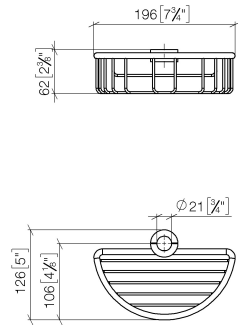

82 290 970

- Breite 200 mm
- Höhe 62 mm
- Ausladung 125 mm

Passt zu: IMO, LULU, MADISON, MEM, TARA, CL.1, LISSÉ, VAIA, META, CYO

	Dark Chrome	82 290 970-19
	Chrom	82 290 970-00
	Platin gebürstet	82 290 970-06
	Platin	82 290 970-08
	Messing (23kt Gold)	82 290 970-09
	Light Gold	82 290 970-26
	Light Gold gebürstet	82 290 970-27
	Messing gebürstet (23kt Gold)	82 290 970-28
	Schwarz matt	82 290 970-33
	Bronze gebürstet	82 290 970-42
	Champagne gebürstet (22kt Gold)	82 290 970-46
	Champagne (22kt Gold)	82 290 970-47
	Chrom gebürstet	82 290 970-93
	Dark Platin gebürstet	82 290 970-99

82 290 970

mm [inches]

82 290 970

Ersatzteile für die
anderen
Oberflächenvarianten
finden Sie hier:
Chrom