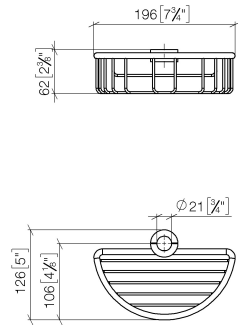

82 290 970

- Breite 200 mm
- Höhe 62 mm
- Ausladung 125 mm

Passt zu: IMO, LULU, MADISON, MEM, TARA, CL.1, LISSÉ, VAIA, META, CYO

	Light Gold	82 290 970-26
	Chrom	82 290 970-00
	Platin gebürstet	82 290 970-06
	Platin	82 290 970-08
	Messing (23kt Gold)	82 290 970-09
	Dark Chrome	82 290 970-19
	Light Gold gebürstet	82 290 970-27
	Messing gebürstet (23kt Gold)	82 290 970-28
	Schwarz matt	82 290 970-33
	Bronze gebürstet	82 290 970-42
	Champagne gebürstet (22kt Gold)	82 290 970-46
	Champagne (22kt Gold)	82 290 970-47
	Chrom gebürstet	82 290 970-93
	Dark Platin gebürstet	82 290 970-99

82 290 970

mm [inches]

82 290 970

Ersatzteile für die
anderen
Oberflächenvarianten
finden Sie hier:
Chrom

Ersatzteilstückliste

Nr.	Artikelnummer	Benennung	Verbaumenge	Lieferzeit
1	09 30 30 054 90	Schraube	4	2
2	08 17 97 520-26	Halter	1	60
3	08 18 40 520 90	Huelse	1	2
4	08 18 40 521 90	Huelse	1	2
5	08 18 90 908-26	Korb	1	60