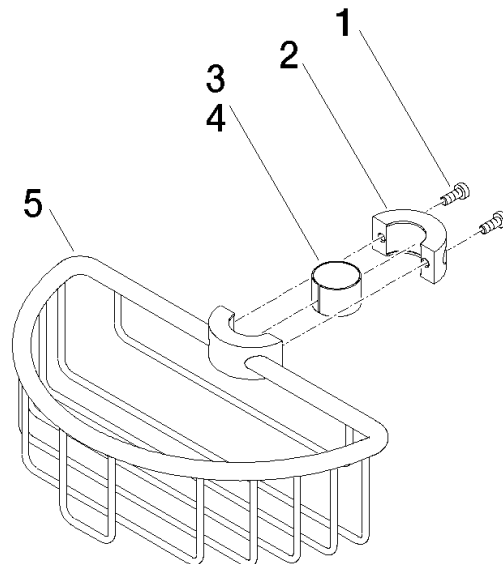

82 290 970

- Breite 200 mm
- Höhe 62 mm
- Ausladung 125 mm

Passt zu: IMO, LULU, MADISON, MEM, TARA, CL.1, LISSÉ, VAIA, META, CYO

	Light Gold	82 290 970-26
	Chrom	82 290 970-00
	Platin gebürstet	82 290 970-06
	Platin	82 290 970-08
	Messing (23kt Gold)	82 290 970-09
	Dark Chrome	82 290 970-19
	Light Gold gebürstet	82 290 970-27
	Messing gebürstet (23kt Gold)	82 290 970-28
	Schwarz matt	82 290 970-33
	Bronze gebürstet	82 290 970-42
	Champagne gebürstet (22kt Gold)	82 290 970-46
	Champagne (22kt Gold)	82 290 970-47
	Chrom gebürstet	82 290 970-93
	Dark Platin gebürstet	82 290 970-99

82 290 970

mm [inches]

82 290 970

Ersatzteile für die
anderen
Oberflächenvarianten
finden Sie hier:
Chrom

Ersatzteilstückliste

Nr.	Artikelnummer	Benennung	Verbaumenge	Lieferzeit
1	09 30 30 054 90	Schraube	4	2
2	08 17 97 520-26	Halter	1	60
3	08 18 40 520 90	Huelse	1	2
4	08 18 40 521 90	Huelse	1	2
5	08 18 90 908-26	Korb	1	60