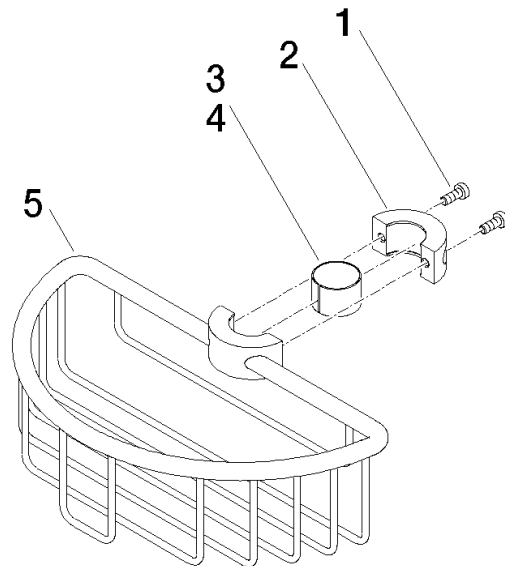

82 290 970

- Breite 200 mm
- Höhe 62 mm
- Ausladung 125 mm

Passt zu: IMO, LULU, MADISON, MEM, TARA, CL.1, LISSÉ, VAIA, META, CYO

	Champagne gebürstet (22kt Gold)	82 290 970-46
	Chrom	82 290 970-00
	Platin gebürstet	82 290 970-06
	Platin	82 290 970-08
	Messing (23kt Gold)	82 290 970-09
	Dark Chrome	82 290 970-19
	Light Gold	82 290 970-26
	Light Gold gebürstet	82 290 970-27
	Messing gebürstet (23kt Gold)	82 290 970-28
	Schwarz matt	82 290 970-33
	Bronze gebürstet	82 290 970-42
	Champagne (22kt Gold)	82 290 970-47
	Chrom gebürstet	82 290 970-93
	Dark Platinum gebürstet	82 290 970-99

82 290 970

mm [inches]

82 290 970

Ersatzteile für die
anderen
Oberflächenvarianten
finden Sie hier:
Chrom

Ersatzteilstückliste

Nr.	Artikelnummer	Benennung	Verbaumenge	Lieferzeit
1	09 30 30 054 90	Schraube	4	2
2	08 17 97 520-46	Halter	1	30
3	08 18 40 520 90	Huelse	1	2
4	08 18 40 521 90	Huelse	1	2
5	08 18 90 908-46	Korb	1	30