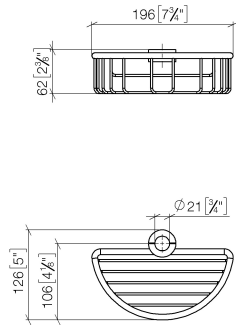

82 290 970

- Breite 200 mm
- Höhe 62 mm
- Ausladung 125 mm

Passt zu: IMO, LULU, MADISON, MEM, TARA, CL.1, LISSÉ, VAIA, META, CYO

	Champagne gebürstet (22kt Gold)	82 290 970-46
	Chrom	82 290 970-00
	Platin gebürstet	82 290 970-06
	Platin	82 290 970-08
	Messing (23kt Gold)	82 290 970-09
	Dark Chrome	82 290 970-19
	Light Gold	82 290 970-26
	Light Gold gebürstet	82 290 970-27
	Messing gebürstet (23kt Gold)	82 290 970-28
	Schwarz matt	82 290 970-33
	Bronze gebürstet	82 290 970-42
	Champagne (22kt Gold)	82 290 970-47
	Chrom gebürstet	82 290 970-93
	Dark Platinum gebürstet	82 290 970-99

82 290 970

mm [inches]

82 290 970

Ersatzteile für die
anderen
Oberflächenvarianten
finden Sie hier:
Chrom

Ersatzteilstückliste

Nr.	Artikelnummer	Benennung	Verbaumenge	Lieferzeit
1	09 30 30 054 90	Schraube	4	2
2	08 17 97 520-46	Halter	1	30
3	08 18 40 520 90	Huelse	1	2
4	08 18 40 521 90	Huelse	1	2
5	08 18 90 908-46	Korb	1	30