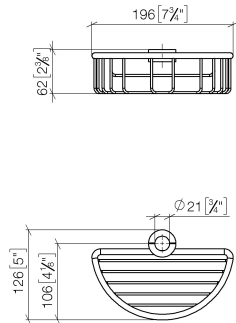

82 290 970

- Breite 200 mm
- Höhe 62 mm
- Ausladung 125 mm

Passt zu: IMO, LULU, MADISON, MEM, TARA, CL.1, LISSÉ, VAIA, META, CYO

	Chrom gebürstet	82 290 970-93
	Chrom	82 290 970-00
	Platin gebürstet	82 290 970-06
	Platin	82 290 970-08
	Messing (23kt Gold)	82 290 970-09
	Dark Chrome	82 290 970-19
	Light Gold	82 290 970-26
	Light Gold gebürstet	82 290 970-27
	Messing gebürstet (23kt Gold)	82 290 970-28
	Schwarz matt	82 290 970-33
	Bronze gebürstet	82 290 970-42
	Champagne gebürstet (22kt Gold)	82 290 970-46
	Champagne (22kt Gold)	82 290 970-47
	Dark Platin gebürstet	82 290 970-99

82 290 970

mm [inches]

82 290 970

Ersatzteile für die
anderen
Oberflächenvarianten
finden Sie hier:
Chrom

Ersatzteilstückliste

Nr.	Artikelnummer	Benennung	Verbaumenge	Lieferzeit
1	09 30 30 054 90	Schraube	4	2
2	08 17 97 520-93	Halter	1	20
3	08 18 40 520 90	Huelse	1	2
4	08 18 40 521 90	Huelse	1	2
5	08 18 90 908-93	Korb	1	20