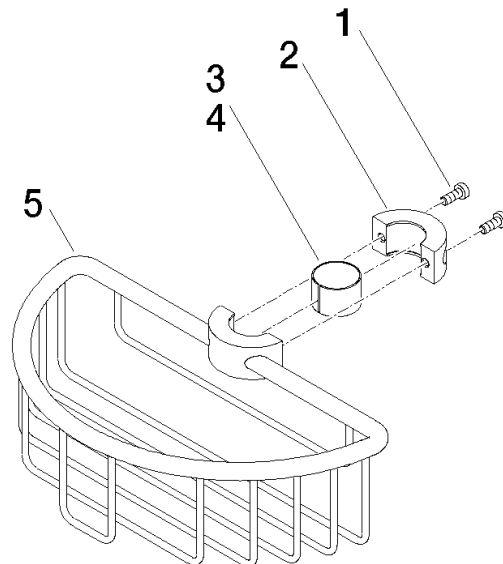

82 290 970

- Breite 200 mm
- Höhe 62 mm
- Ausladung 125 mm

Passt zu: IMO, LULU, MADISON, MEM, TARA, CL.1, LISSÉ, VAIA, META, CYO

	Chrom gebürstet	82 290 970-93
	Chrom	82 290 970-00
	Platin gebürstet	82 290 970-06
	Platin	82 290 970-08
	Messing (23kt Gold)	82 290 970-09
	Dark Chrome	82 290 970-19
	Light Gold	82 290 970-26
	Light Gold gebürstet	82 290 970-27
	Messing gebürstet (23kt Gold)	82 290 970-28
	Schwarz matt	82 290 970-33
	Bronze gebürstet	82 290 970-42
	Champagne gebürstet (22kt Gold)	82 290 970-46
	Champagne (22kt Gold)	82 290 970-47
	Dark Platin gebürstet	82 290 970-99

82 290 970

mm [inches]

82 290 970

Ersatzteile für die
anderen
Oberflächenvarianten
finden Sie hier:
Chrom

Ersatzteilstückliste

Nr.	Artikelnummer	Benennung	Verbaumenge	Lieferzeit
1	09 30 30 054 90	Schraube	4	2
2	08 17 97 520-93	Halter	1	20
3	08 18 40 520 90	Huelse	1	2
4	08 18 40 521 90	Huelse	1	2
5	08 18 90 908-93	Korb	1	20