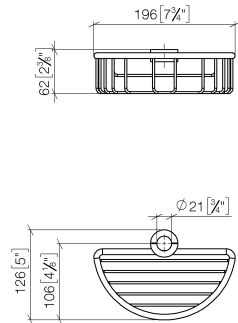

82 290 970

- Breite 200 mm
- Höhe 62 mm
- Ausladung 125 mm

Passt zu: IMO, LULU, MADISON, MEM, TARA, CL.1, LISSÉ, VAIA, META, CYO

	Dark Platinum gebürstet	82 290 970-99
	Chrom	82 290 970-00
	Platin gebürstet	82 290 970-06
	Platin	82 290 970-08
	Messing (23kt Gold)	82 290 970-09
	Dark Chrome	82 290 970-19
	Light Gold	82 290 970-26
	Light Gold gebürstet	82 290 970-27
	Messing gebürstet (23kt Gold)	82 290 970-28
	Schwarz matt	82 290 970-33
	Bronze gebürstet	82 290 970-42
	Champagne gebürstet (22kt Gold)	82 290 970-46
	Champagne (22kt Gold)	82 290 970-47
	Chrom gebürstet	82 290 970-93

82 290 970

mm [inches]

82 290 970

Ersatzteile für die
anderen
Oberflächenvarianten
finden Sie hier:
Chrom

Ersatzteilstückliste

Nr.	Artikelnummer	Benennung	Verbaumenge	Lieferzeit
1	09 30 30 054 90	Schraube	4	2
2	08 17 97 520-99	Halter	1	30
3	08 18 40 520 90	Huelse	1	2
4	08 18 40 521 90	Huelse	1	2
5	08 18 90 908-99	Korb	1	30