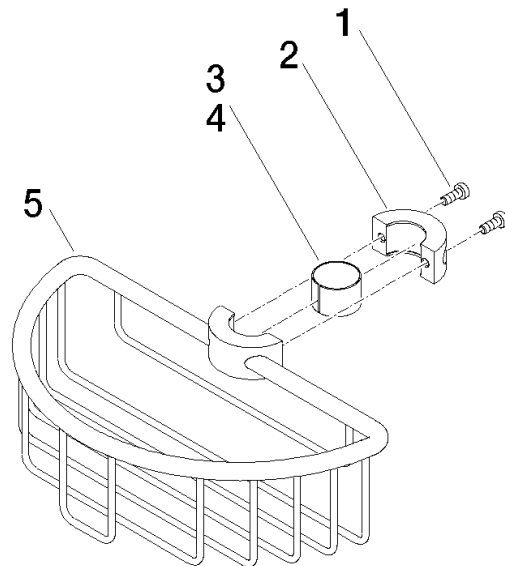

82 290 970

- Breite 200 mm
- Höhe 62 mm
- Ausladung 125 mm

Passt zu: IMO, LULU, MADISON, MEM, TARA, CL.1, LISSÉ, VAIA, META, CYO

	Dark Platinum gebürstet	82 290 970-99
	Chrom	82 290 970-00
	Platin gebürstet	82 290 970-06
	Platin	82 290 970-08
	Messing (23kt Gold)	82 290 970-09
	Dark Chrome	82 290 970-19
	Light Gold	82 290 970-26
	Light Gold gebürstet	82 290 970-27
	Messing gebürstet (23kt Gold)	82 290 970-28
	Schwarz matt	82 290 970-33
	Bronze gebürstet	82 290 970-42
	Champagne gebürstet (22kt Gold)	82 290 970-46
	Champagne (22kt Gold)	82 290 970-47
	Chrom gebürstet	82 290 970-93

82 290 970

mm [inches]

82 290 970

Ersatzteile für die
anderen
Oberflächenvarianten
finden Sie hier:
Chrom

Ersatzteilstückliste

Nr.	Artikelnummer	Benennung	Verbaumenge	Lieferzeit
1	09 30 30 054 90	Schraube	4	2
2	08 17 97 520-99	Halter	1	30
3	08 18 40 520 90	Huelse	1	2
4	08 18 40 521 90	Huelse	1	2
5	08 18 90 908-99	Korb	1	30