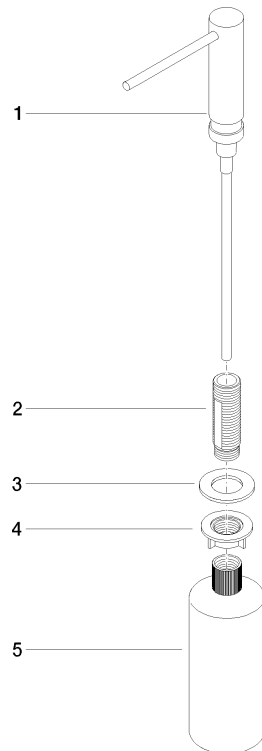

82 424 970

- Ausladung 124 mm
- 500 ml Flaschenvolumen
- von oben befüllbar
- schwenkbarer Pumpenkopf
- Höhe 125 mm
- Breite 30 mm
- Bohrungsdurchmesser 25 mm

Passt zu ELIO, ENO, MEM, META SQUARE, SYNC und TARA ULTRA

Passt zu: ELIO, MEM, ENO, SYNC, TARA ULTRA, META SQUARE

	Chrom	82 424 970-00
	Platin gebürstet	82 424 970-06
	Platin	82 424 970-08
	Messing (23kt Gold)	82 424 970-09
	Dark Chrome	82 424 970-19
	Messing gebürstet (23kt Gold)	82 424 970-28
	Schwarz matt	82 424 970-33
	Champagne gebürstet (22kt Gold)	82 424 970-46
	Champagne (22kt Gold)	82 424 970-47
	Chrom gebürstet (Edelstahl-Look)	82 424 970-93
	Dark Platin gebürstet	82 424 970-99

82 424 970

mm [inches]

82 424 970

Ersatzteile für die
anderen
Oberflächenvarianten
finden Sie hier: Platin
gebürstet

Ersatzteilstückliste

Nr.	Artikelnummer	Benennung	Verbaumenge	Lieferzeit
1	90 10 10 539 00-00	Spender	1	10
2	08 10 10 527 90	Halter	1	2
3	09 14 05 014 90	Dichtung	1	2
4	08 10 10 517 90	Mutter	1	2
5	90 10 10 603 00 90	Behaelter	1	2