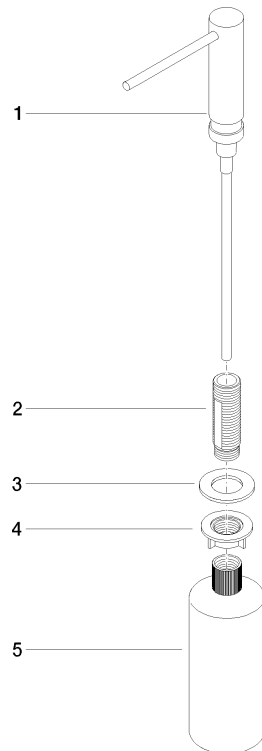

82 424 970

- Ausladung 124 mm
- 500 ml Flaschenvolumen
- von oben befüllbar
- schwenkbarer Pumpenkopf
- Höhe 125 mm
- Breite 30 mm
- Bohrungsdurchmesser 25 mm

Passt zu ELIO, ENO, MEM, META SQUARE, SYNC und TARA ULTRA

Passt zu: ELIO, MEM, ENO, SYNC, TARA ULTRA, META SQUARE

	Platin	82 424 970-08
	Chrom	82 424 970-00
	Platin gebürstet	82 424 970-06
	Messing (23kt Gold)	82 424 970-09
	Dark Chrome	82 424 970-19
	Messing gebürstet (23kt Gold)	82 424 970-28
	Schwarz matt	82 424 970-33
	Champagne gebürstet (22kt Gold)	82 424 970-46
	Champagne (22kt Gold)	82 424 970-47
	Chrom gebürstet (Edelstahl-Look)	82 424 970-93
	Dark Platin gebürstet	82 424 970-99

82 424 970

mm [inches]

82 424 970

Ersatzteile für die
anderen
Oberflächenvarianten
finden Sie hier:
Chrom

Ersatzteilstückliste

Nr.	Artikelnummer	Benennung	Verbaumenge	Lieferzeit
1	90 10 10 539 00-08	Spender	1	40
2	08 10 10 527 90	Halter	1	2
3	09 14 05 014 90	Dichtung	1	2
4	08 10 10 517 90	Mutter	1	2
5	90 10 10 603 00 90	Behälter	1	2