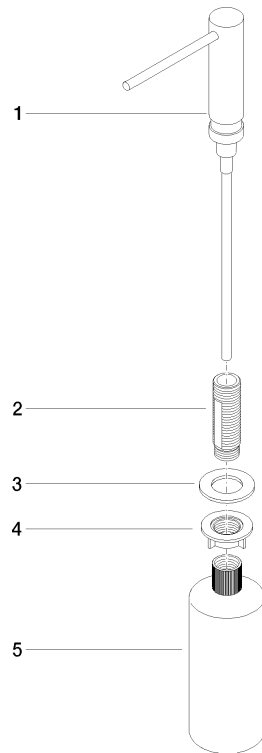

82 424 970

- Ausladung 124 mm
- 500 ml Flaschenvolumen
- von oben befüllbar
- schwenkbarer Pumpenkopf
- Höhe 125 mm
- Breite 30 mm
- Bohrungsdurchmesser 25 mm

Passt zu ELIO, ENO, MEM, META SQUARE, SYNC und TARA ULTRA

Passt zu: ELIO, MEM, ENO, SYNC, TARA ULTRA, META SQUARE

	Messing (23kt Gold)	82 424 970-09
	Chrom	82 424 970-00
	Platin gebürstet	82 424 970-06
	Platin	82 424 970-08
	Dark Chrome	82 424 970-19
	Messing gebürstet (23kt Gold)	82 424 970-28
	Schwarz matt	82 424 970-33
	Champagne gebürstet (22kt Gold)	82 424 970-46
	Champagne (22kt Gold)	82 424 970-47
	Chrom gebürstet (Edelstahl-Look)	82 424 970-93
	Dark Platin gebürstet	82 424 970-99

82 424 970

mm [inches]

82 424 970

Ersatzteile für die
anderen
Oberflächenvarianten
finden Sie hier:
Chrom

Ersatzteilstückliste

Nr.	Artikelnummer	Benennung	Verbaumenge	Lieferzeit
1	90 10 10 539 00-09	Spender	1	40
2	08 10 10 527 90	Halter	1	2
3	09 14 05 014 90	Dichtung	1	2
4	08 10 10 517 90	Mutter	1	2
5	90 10 10 603 00 90	Behaelter	1	2