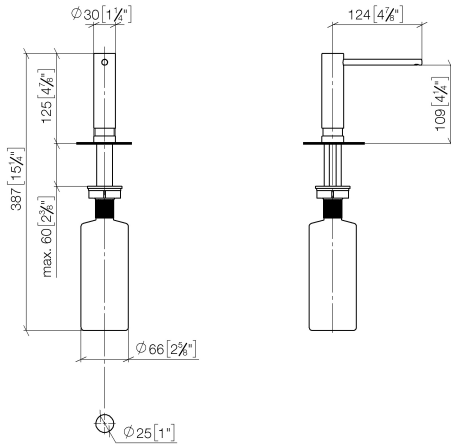

82 424 970

- Ausladung 124 mm
- 500 ml Flaschenvolumen
- von oben befüllbar
- schwenkbarer Pumpenkopf
- Höhe 125 mm
- Breite 30 mm
- Bohrungsdurchmesser 25 mm

Passt zu ELIO, ENO, MEM, META SQUARE, SYNC und TARA ULTRA

Passt zu: ELIO, MEM, ENO, SYNC, TARA ULTRA, META SQUARE

	Messing (23kt Gold)	82 424 970-09
	Chrom	82 424 970-00
	Platin gebürstet	82 424 970-06
	Platin	82 424 970-08
	Dark Chrome	82 424 970-19
	Messing gebürstet (23kt Gold)	82 424 970-28
	Schwarz matt	82 424 970-33
	Champagne gebürstet (22kt Gold)	82 424 970-46
	Champagne (22kt Gold)	82 424 970-47
	Chrom gebürstet (Edelstahl-Look)	82 424 970-93
	Dark Platin gebürstet	82 424 970-99

82 424 970

mm [inches]

82 424 970

Ersatzteile für die
anderen
Oberflächenvarianten
finden Sie hier:
Chrom

Ersatzteilstückliste

Nr.	Artikelnummer	Benennung	Verbaumenge	Lieferzeit
1	90 10 10 539 00-09	Spender	1	40
2	08 10 10 527 90	Halter	1	2
3	09 14 05 014 90	Dichtung	1	2
4	08 10 10 517 90	Mutter	1	2
5	90 10 10 603 00 90	Behaelter	1	2