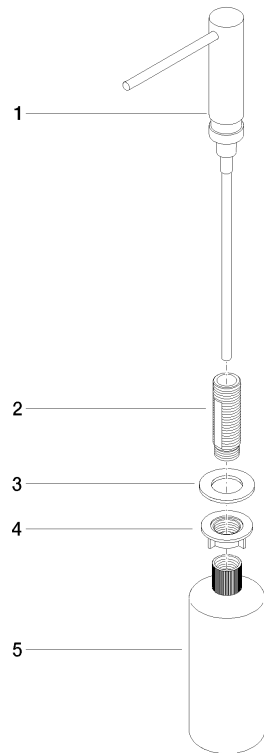

Spender ohne Rosette - Champagne gebürstet (22kt Gold)

ELIO

82 424 970

- Ausladung 124 mm
- 500 ml Flaschenvolumen
- von oben befüllbar
- schwenkbarer Pumpenkopf
- Höhe 125 mm
- Breite 30 mm
- Bohrungsdurchmesser 25 mm

Passt zu ELIO, ENO, MEM, META SQUARE, SYNC und TARA ULTRA

Passt zu: ELIO, MEM, ENO, SYNC, TARA ULTRA, META SQUARE

	Champagne gebürstet (22kt Gold)	82 424 970-46
	Chrom	82 424 970-00
	Platin gebürstet	82 424 970-06
	Platin	82 424 970-08
	Messing (23kt Gold)	82 424 970-09
	Dark Chrome	82 424 970-19
	Messing gebürstet (23kt Gold)	82 424 970-28
	Schwarz matt	82 424 970-33
	Champagne (22kt Gold)	82 424 970-47
	Chrom gebürstet (Edelstahl-Look)	82 424 970-93
	Dark Platinum gebürstet	82 424 970-99

82 424 970

mm [inches]

82 424 970

Ersatzteile für die
anderen
Oberflächenvarianten
finden Sie hier:
Chrom

Ersatzteilstückliste

Nr.	Artikelnummer	Benennung	Verbaumenge	Lieferzeit
1	90 10 10 539 00-46	Spender	1	30
2	08 10 10 527 90	Halter	1	2
3	09 14 05 014 90	Dichtung	1	2
4	08 10 10 517 90	Mutter	1	2
5	90 10 10 603 00 90	Behälter	1	2