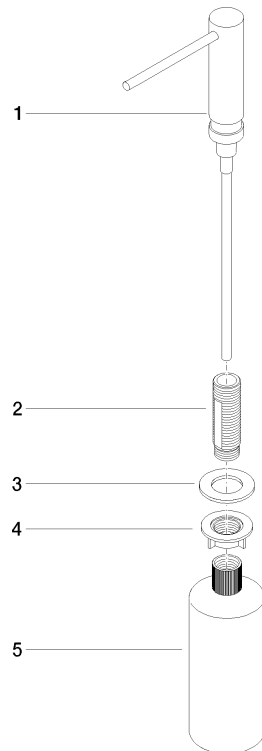

**Spender ohne Rosette - Chrom gebürstet (Edelstahl-Look)**

ELIO

82 424 970

- Ausladung 124 mm
- 500 ml Flaschenvolumen
- von oben befüllbar
- schwenkbarer Pumpenkopf
- Höhe 125 mm
- Breite 30 mm
- Bohrungsdurchmesser 25 mm

Passt zu ELIO, ENO, MEM, META SQUARE, SYNC und TARA ULTRA

Passt zu: ELIO, MEM, ENO, SYNC, TARA ULTRA, META SQUARE

	Chrom gebürstet (Edelstahl-Look)	82 424 970-93
	Chrom	82 424 970-00
	Platin gebürstet	82 424 970-06
	Platin	82 424 970-08
	Messing (23kt Gold)	82 424 970-09
	Dark Chrome	82 424 970-19
	Messing gebürstet (23kt Gold)	82 424 970-28
	Schwarz matt	82 424 970-33
	Champagne gebürstet (22kt Gold)	82 424 970-46
	Champagne (22kt Gold)	82 424 970-47
	Dark Platin gebürstet	82 424 970-99

82 424 970

mm [inches]

82 424 970

Ersatzteile für die  
anderen  
Oberflächenvarianten  
finden Sie hier:  
Chrom

### Ersatzteilstückliste

Nr.	Artikelnummer	Benennung	Verbaumenge	Lieferzeit
1	90 10 10 539 00-93	Spender	1	20
2	08 10 10 527 90	Halter	1	2
3	09 14 05 014 90	Dichtung	1	2
4	08 10 10 517 90	Mutter	1	2
5	90 10 10 603 00 90	Behälter	1	2