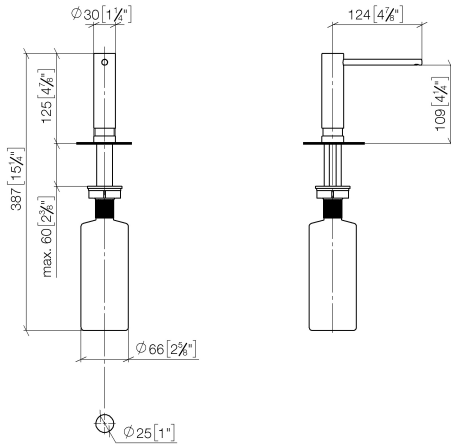

**Spender ohne Rosette - Chrom gebürstet (Edelstahl-Look)**

ELIO

82 424 970

- Ausladung 124 mm
- 500 ml Flaschenvolumen
- von oben befüllbar
- schwenkbarer Pumpenkopf
- Höhe 125 mm
- Breite 30 mm
- Bohrungsdurchmesser 25 mm

Passt zu ELIO, ENO, MEM, META SQUARE, SYNC und TARA ULTRA

Passt zu: ELIO, MEM, ENO, SYNC, TARA ULTRA, META SQUARE

	Chrom gebürstet (Edelstahl-Look)	82 424 970-93
	Chrom	82 424 970-00
	Platin gebürstet	82 424 970-06
	Platin	82 424 970-08
	Messing (23kt Gold)	82 424 970-09
	Dark Chrome	82 424 970-19
	Messing gebürstet (23kt Gold)	82 424 970-28
	Schwarz matt	82 424 970-33
	Champagne gebürstet (22kt Gold)	82 424 970-46
	Champagne (22kt Gold)	82 424 970-47
	Dark Platin gebürstet	82 424 970-99

82 424 970

mm [inches]

82 424 970

Ersatzteile für die  
anderen  
Oberflächenvarianten  
finden Sie hier:  
Chrom

### Ersatzteilstückliste

Nr.	Artikelnummer	Benennung	Verbaumenge	Lieferzeit
1	90 10 10 539 00-93	Spender	1	20
2	08 10 10 527 90	Halter	1	2
3	09 14 05 014 90	Dichtung	1	2
4	08 10 10 517 90	Mutter	1	2
5	90 10 10 603 00 90	Behälter	1	2