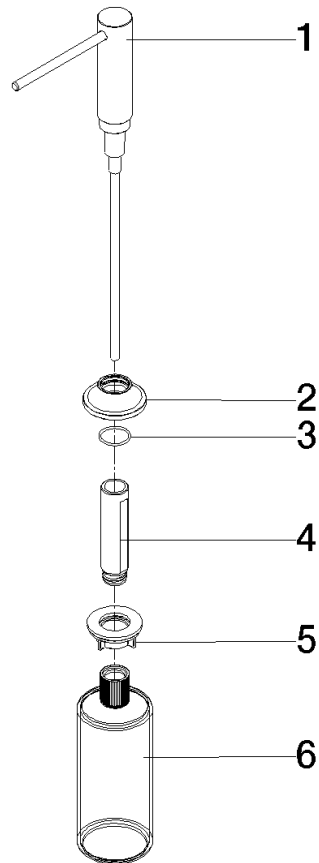

82 434 809

- Ausladung 140 mm
- 500 ml Flaschenvolumen
- von oben befüllbar
- schwenkbarer Pumpenkopf
- Höhe 124 mm
- Rosette Ø 55 mm
- Bohrungsdurchmesser 25 mm

| | | |
|---|----------------------------------|---------------|
|  | Chrom | 82 434 809-00 |
|  | Platin gebürstet | 82 434 809-06 |
|  | Platin | 82 434 809-08 |
|  | Messing (23kt Gold) | 82 434 809-09 |
|  | Dark Chrome | 82 434 809-19 |
|  | Messing gebürstet (23kt Gold) | 82 434 809-28 |
|  | Schwarz matt | 82 434 809-33 |
|  | Champagne gebürstet (22kt Gold) | 82 434 809-46 |
|  | Champagne (22kt Gold) | 82 434 809-47 |
|  | Chrom gebürstet (Edelstahl-Look) | 82 434 809-93 |
|  | Dark Platinum gebürstet | 82 434 809-99 |

82 434 809

mm [inches]

82 434 809

Ersatzteile für die
anderen
Oberflächenvarianten
finden Sie hier: Platin
gebürstet

Ersatzteilstückliste

| Nr. | Artikelnummer | Benennung | Verbaumenge | Lieferzeit |
|-----|--------------------|------------------|-------------|------------|
| 1 | 90 10 10 534 00-00 | Spender | 1 | 10 |
| 2 | 90 27 87 042 00-00 | Rosette | 1 | 10 |
| 3 | 09 14 10 112 90 | Dichtung | 1 | 2 |
| 4 | 08 10 10 527 90 | Halter | 1 | 2 |
| 5 | 05 23 10 001 00 90 | Befestigungssatz | 1 | 2 |
| 6 | 90 10 10 603 00 90 | Behälter | 1 | 2 |