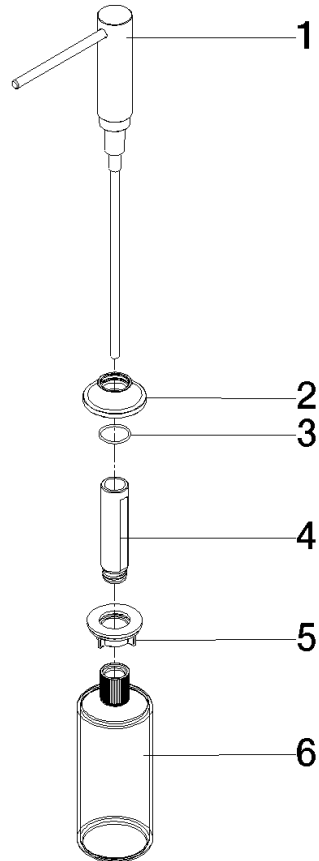

82 434 809

- Ausladung 140 mm
- 500 ml Flaschenvolumen
- von oben befüllbar
- schwenkbarer Pumpenkopf
- Höhe 124 mm
- Rosette Ø 55 mm
- Bohrungsdurchmesser 25 mm

	Platin	82 434 809-08
	Chrom	82 434 809-00
	Platin gebürstet	82 434 809-06
	Messing (23kt Gold)	82 434 809-09
	Dark Chrome	82 434 809-19
	Messing gebürstet (23kt Gold)	82 434 809-28
	Schwarz matt	82 434 809-33
	Champagne gebürstet (22kt Gold)	82 434 809-46
	Champagne (22kt Gold)	82 434 809-47
	Chrom gebürstet (Edelstahl-Look)	82 434 809-93
	Dark Platinum gebürstet	82 434 809-99

82 434 809

mm [inches]

82 434 809

Ersatzteile für die
anderen
Oberflächenvarianten
finden Sie hier:
Chrom

Ersatzteilstückliste

Nr.	Artikelnummer	Benennung	Verbaumenge	Lieferzeit
1	90 10 10 534 00-08	Spender	1	40
2	90 27 87 042 00-08	Rosette	1	-
Ersatzteil nicht mehr bestellbar, bitte bestellen Sie den Nachfolgeartikel				
3	09 14 10 112 90	Dichtung	1	2
4	08 10 10 527 90	Halter	1	2
5	05 23 10 001 00 90	Befestigungssatz	1	2
6	90 10 10 603 00 90	Behälter	1	2