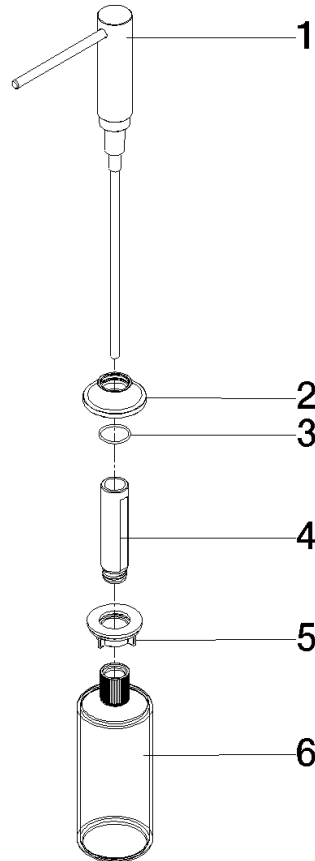

82 434 809

- Ausladung 140 mm
- 500 ml Flaschenvolumen
- von oben befüllbar
- schwenkbarer Pumpenkopf
- Höhe 124 mm
- Rosette Ø 55 mm
- Bohrungsdurchmesser 25 mm

	Messing gebürstet (23kt Gold)	82 434 809-28
	Chrom	82 434 809-00
	Platin gebürstet	82 434 809-06
	Platin	82 434 809-08
	Messing (23kt Gold)	82 434 809-09
	Dark Chrome	82 434 809-19
	Schwarz matt	82 434 809-33
	Champagne gebürstet (22kt Gold)	82 434 809-46
	Champagne (22kt Gold)	82 434 809-47
	Chrom gebürstet (Edelstahl-Look)	82 434 809-93
	Dark Platinum gebürstet	82 434 809-99

82 434 809

mm [inches]

82 434 809

Ersatzteile für die  
anderen  
Oberflächenvarianten  
finden Sie hier:  
Chrom

### Ersatzteilstückliste

Nr.	Artikelnummer	Benennung	Verbaumenge	Lieferzeit
1	90 10 10 534 00-28	Spender	1	20
2	90 27 87 042 00-28	Rosette	1	-
Ersatzteil nicht mehr bestellbar, bitte bestellen Sie den Nachfolgeartikel				
3	09 14 10 112 90	Dichtung	1	2
4	08 10 10 527 90	Halter	1	2
5	05 23 10 001 00 90	Befestigungssatz	1	2
6	90 10 10 603 00 90	Behälter	1	2