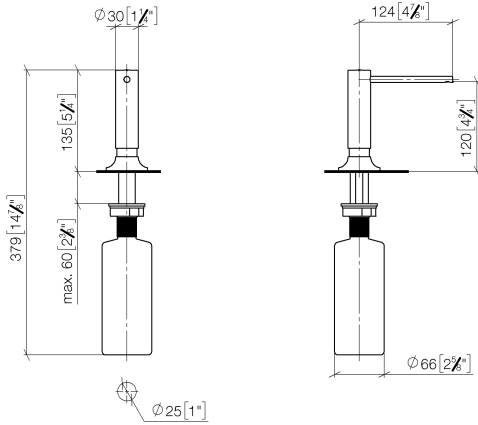

82 434 809

- Ausladung 140 mm
- 500 ml Flaschenvolumen
- von oben befüllbar
- schwenkbarer Pumpenkopf
- Höhe 124 mm
- Rosette Ø 55 mm
- Bohrungsdurchmesser 25 mm

	Messing gebürstet (23kt Gold)	82 434 809-28
	Chrom	82 434 809-00
	Platin gebürstet	82 434 809-06
	Platin	82 434 809-08
	Messing (23kt Gold)	82 434 809-09
	Dark Chrome	82 434 809-19
	Schwarz matt	82 434 809-33
	Champagne gebürstet (22kt Gold)	82 434 809-46
	Champagne (22kt Gold)	82 434 809-47
	Chrom gebürstet (Edelstahl-Look)	82 434 809-93
	Dark Platinum gebürstet	82 434 809-99

82 434 809

mm [inches]

82 434 809

Ersatzteile für die  
anderen  
Oberflächenvarianten  
finden Sie hier:  
Chrom

### Ersatzteilstückliste

Nr.	Artikelnummer	Benennung	Verbaumenge	Lieferzeit
1	90 10 10 534 00-28	Spender	1	20
2	90 27 87 042 00-28	Rosette	1	-
Ersatzteil nicht mehr bestellbar, bitte bestellen Sie den Nachfolgeartikel				
3	09 14 10 112 90	Dichtung	1	2
4	08 10 10 527 90	Halter	1	2
5	05 23 10 001 00 90	Befestigungssatz	1	2
6	90 10 10 603 00 90	Behälter	1	2