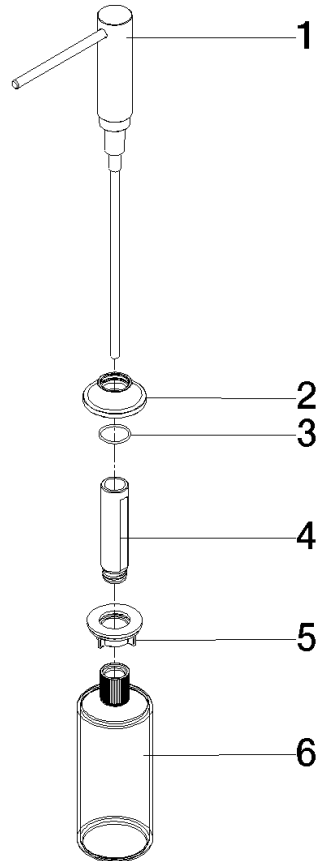

82 434 809

- Ausladung 140 mm
- 500 ml Flaschenvolumen
- von oben befüllbar
- schwenkbarer Pumpenkopf
- Höhe 124 mm
- Rosette Ø 55 mm
- Bohrungsdurchmesser 25 mm

	Schwarz matt	82 434 809-33
	Chrom	82 434 809-00
	Platin gebürstet	82 434 809-06
	Platin	82 434 809-08
	Messing (23kt Gold)	82 434 809-09
	Dark Chrome	82 434 809-19
	Messing gebürstet (23kt Gold)	82 434 809-28
	Champagne gebürstet (22kt Gold)	82 434 809-46
	Champagne (22kt Gold)	82 434 809-47
	Chrom gebürstet (Edelstahl-Look)	82 434 809-93
	Dark Platinum gebürstet	82 434 809-99

82 434 809

mm [inches]

82 434 809

Ersatzteile für die
anderen
Oberflächenvarianten
finden Sie hier:
Chrom

Ersatzteilstückliste

Nr.	Artikelnummer	Benennung	Verbaumenge	Lieferzeit
1	90 10 10 534 00-33	Spender	1	30
2	90 27 87 042 00-33	Rosette	1	-
Ersatzteil nicht mehr bestellbar, bitte bestellen Sie den Nachfolgeartikel				
3	09 14 10 112 90	Dichtung	1	2
4	08 10 10 527 90	Halter	1	2
5	05 23 10 001 00 90	Befestigungssatz	1	2
6	90 10 10 603 00 90	Behälter	1	2