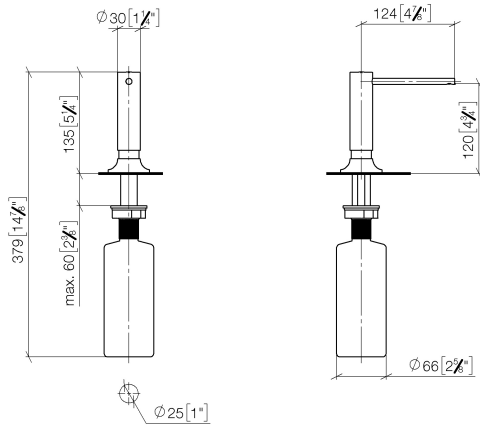

82 434 809

- Ausladung 140 mm
- 500 ml Flaschenvolumen
- von oben befüllbar
- schwenkbarer Pumpenkopf
- Höhe 124 mm
- Rosette Ø 55 mm
- Bohrungsdurchmesser 25 mm

	Schwarz matt	82 434 809-33
	Chrom	82 434 809-00
	Platin gebürstet	82 434 809-06
	Platin	82 434 809-08
	Messing (23kt Gold)	82 434 809-09
	Dark Chrome	82 434 809-19
	Messing gebürstet (23kt Gold)	82 434 809-28
	Champagne gebürstet (22kt Gold)	82 434 809-46
	Champagne (22kt Gold)	82 434 809-47
	Chrom gebürstet (Edelstahl-Look)	82 434 809-93
	Dark Platinum gebürstet	82 434 809-99

82 434 809

mm [inches]

82 434 809

Ersatzteile für die
anderen
Oberflächenvarianten
finden Sie hier:
Chrom

Ersatzteilstückliste

Nr.	Artikelnummer	Benennung	Verbaumenge	Lieferzeit
1	90 10 10 534 00-33	Spender	1	30
2	90 27 87 042 00-33	Rosette	1	-
Ersatzteil nicht mehr bestellbar, bitte bestellen Sie den Nachfolgeartikel				
3	09 14 10 112 90	Dichtung	1	2
4	08 10 10 527 90	Halter	1	2
5	05 23 10 001 00 90	Befestigungssatz	1	2
6	90 10 10 603 00 90	Behälter	1	2