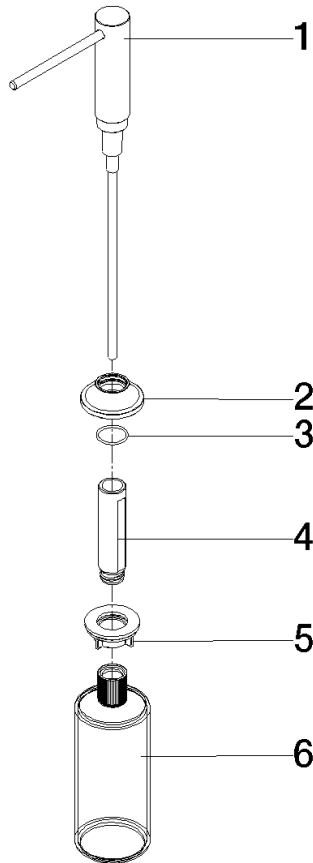

82 434 809

- Ausladung 140 mm
- 500 ml Flaschenvolumen
- von oben befüllbar
- schwenkbarer Pumpenkopf
- Höhe 124 mm
- Rosette Ø 55 mm
- Bohrungsdurchmesser 25 mm

	Champagne gebürstet (22kt Gold)	82 434 809-46
	Chrom	82 434 809-00
	Platin gebürstet	82 434 809-06
	Platin	82 434 809-08
	Messing (23kt Gold)	82 434 809-09
	Dark Chrome	82 434 809-19
	Messing gebürstet (23kt Gold)	82 434 809-28
	Schwarz matt	82 434 809-33
	Champagne (22kt Gold)	82 434 809-47
	Chrom gebürstet (Edelstahl-Look)	82 434 809-93
	Dark Platinum gebürstet	82 434 809-99

82 434 809

mm [inches]

82 434 809

**Produktversion ab 7/1/2023**

Ersatzteile für die  
anderen  
Oberflächenvarianten  
finden Sie hier:  
Chrom

## Ersatzteilstückliste