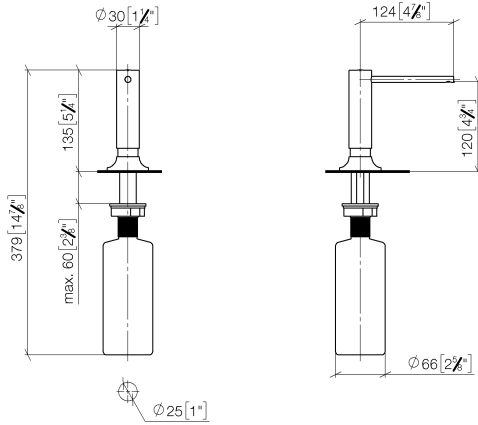

82 434 809

- Ausladung 140 mm
- 500 ml Flaschenvolumen
- von oben befüllbar
- schwenkbarer Pumpenkopf
- Höhe 124 mm
- Rosette Ø 55 mm
- Bohrungsdurchmesser 25 mm

	Champagne gebürstet (22kt Gold)	82 434 809-46
	Chrom	82 434 809-00
	Platin gebürstet	82 434 809-06
	Platin	82 434 809-08
	Messing (23kt Gold)	82 434 809-09
	Dark Chrome	82 434 809-19
	Messing gebürstet (23kt Gold)	82 434 809-28
	Schwarz matt	82 434 809-33
	Champagne (22kt Gold)	82 434 809-47
	Chrom gebürstet (Edelstahl-Look)	82 434 809-93
	Dark Platinum gebürstet	82 434 809-99

82 434 809

mm [inches]

82 434 809

**Produktversion ab 7/1/2023**

Ersatzteile für die  
anderen  
Oberflächenvarianten  
finden Sie hier:  
Chrom