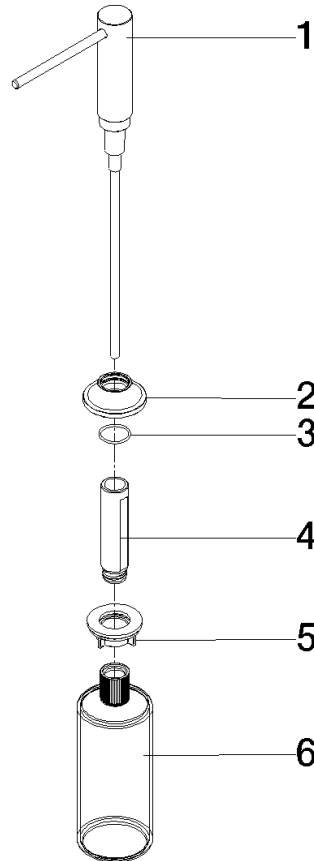

82 434 809

- Ausladung 140 mm
- 500 ml Flaschenvolumen
- von oben befüllbar
- schwenkbarer Pumpenkopf
- Höhe 124 mm
- Rosette Ø 55 mm
- Bohrungsdurchmesser 25 mm

	Champagne (22kt Gold)	82 434 809-47
	Chrom	82 434 809-00
	Platin gebürstet	82 434 809-06
	Platin	82 434 809-08
	Messing (23kt Gold)	82 434 809-09
	Dark Chrome	82 434 809-19
	Messing gebürstet (23kt Gold)	82 434 809-28
	Schwarz matt	82 434 809-33
	Champagne gebürstet (22kt Gold)	82 434 809-46
	Chrom gebürstet (Edelstahl-Look)	82 434 809-93
	Dark Platinum gebürstet	82 434 809-99

82 434 809

mm [inches]

82 434 809

Ersatzteile für die
anderen
Oberflächenvarianten
finden Sie hier:
Chrom

Ersatzteilstückliste

Nr.	Artikelnummer	Benennung	Verbaumenge	Lieferzeit
1	90 10 10 534 00-47	Spender	1	30
2	90 27 87 042 00-47	Rosette	1	-
Ersatzteil nicht mehr bestellbar, bitte bestellen Sie den Nachfolgeartikel				
3	09 14 10 112 90	Dichtung	1	2
4	08 10 10 527 90	Halter	1	2
5	05 23 10 001 00 90	Befestigungssatz	1	2
6	90 10 10 603 00 90	Behälter	1	2